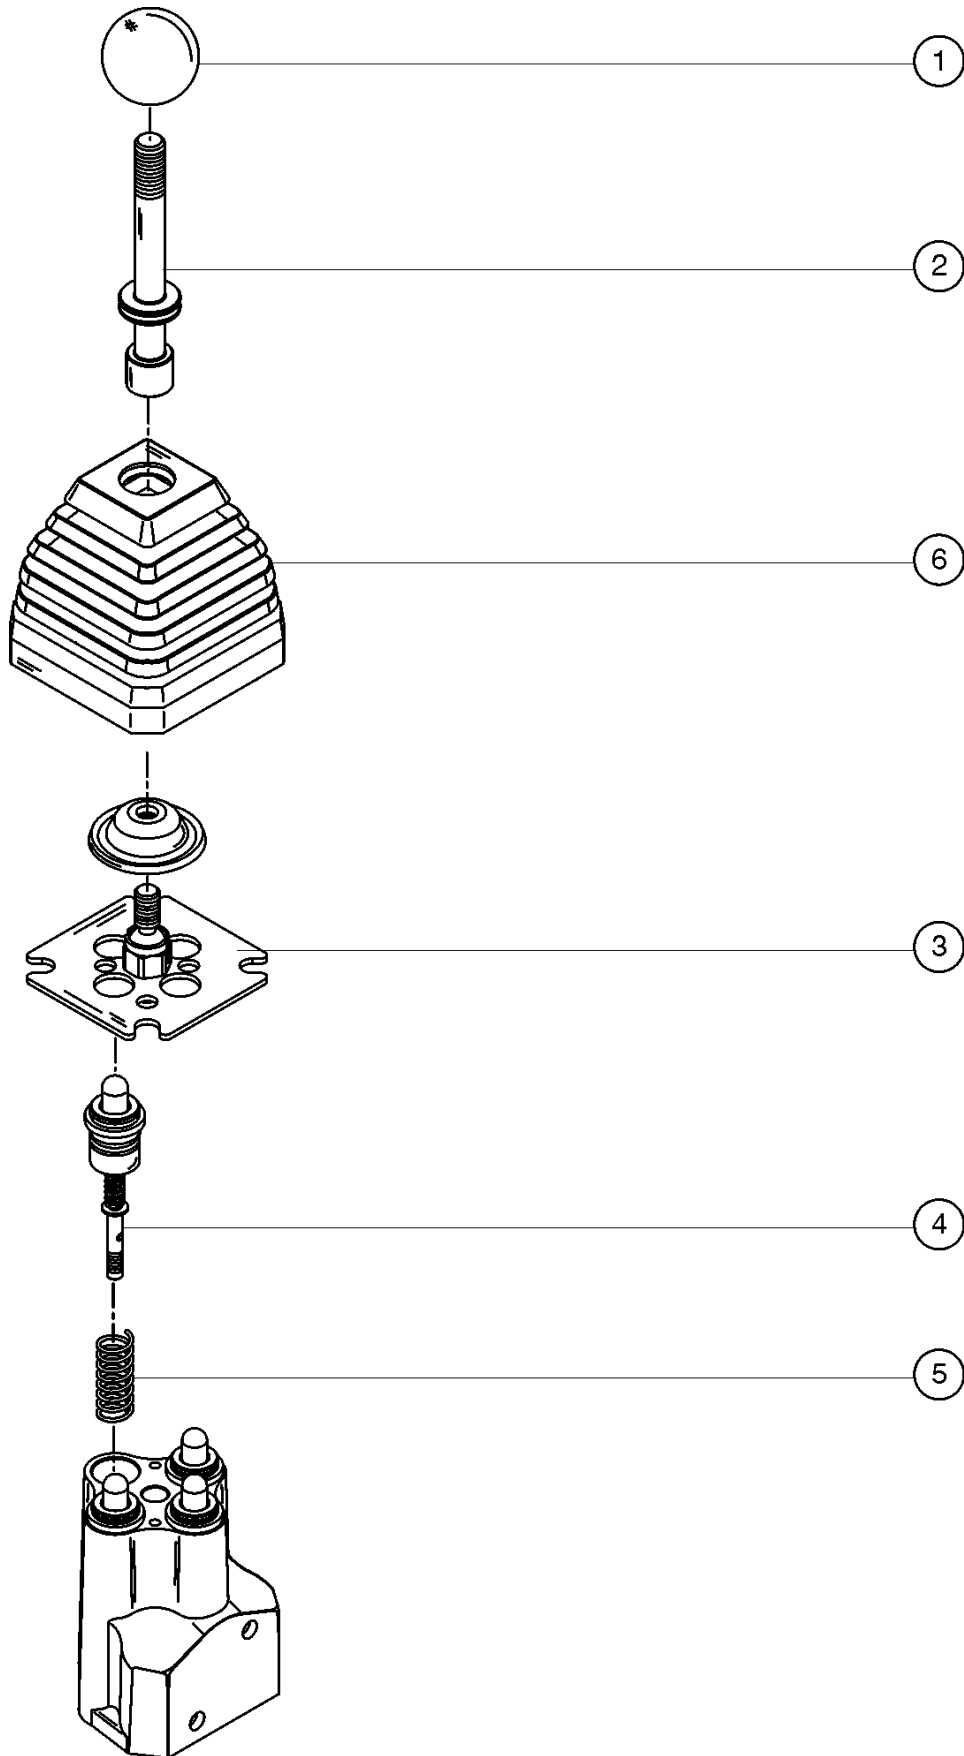

411.1 Joystick Controller Assembly, Spherical Knob

411.1 Joystick Controller Assembly, Spherical Knob

Item	Part No.	Description	Qty.
--	117625GT	CONTROLLER, HYD SPHERICAL KNOB <i>(for double joystick option)</i>	
--	130742GT	KIT, GASKET, JD-4045	
1	130737GT	HANDLE, SPHERICAL(117265).....	1
2	130738GT	LEVER ROD (117625).....	1
3	130739GT	CONTROL(117625).....	1
4	130740GT	KIT, METERING CURVE.....	4
5	130741GT	RETURN SPRING, JD-4045.....	4
6	138007GT	RUBBER BOOT (117625).....	1