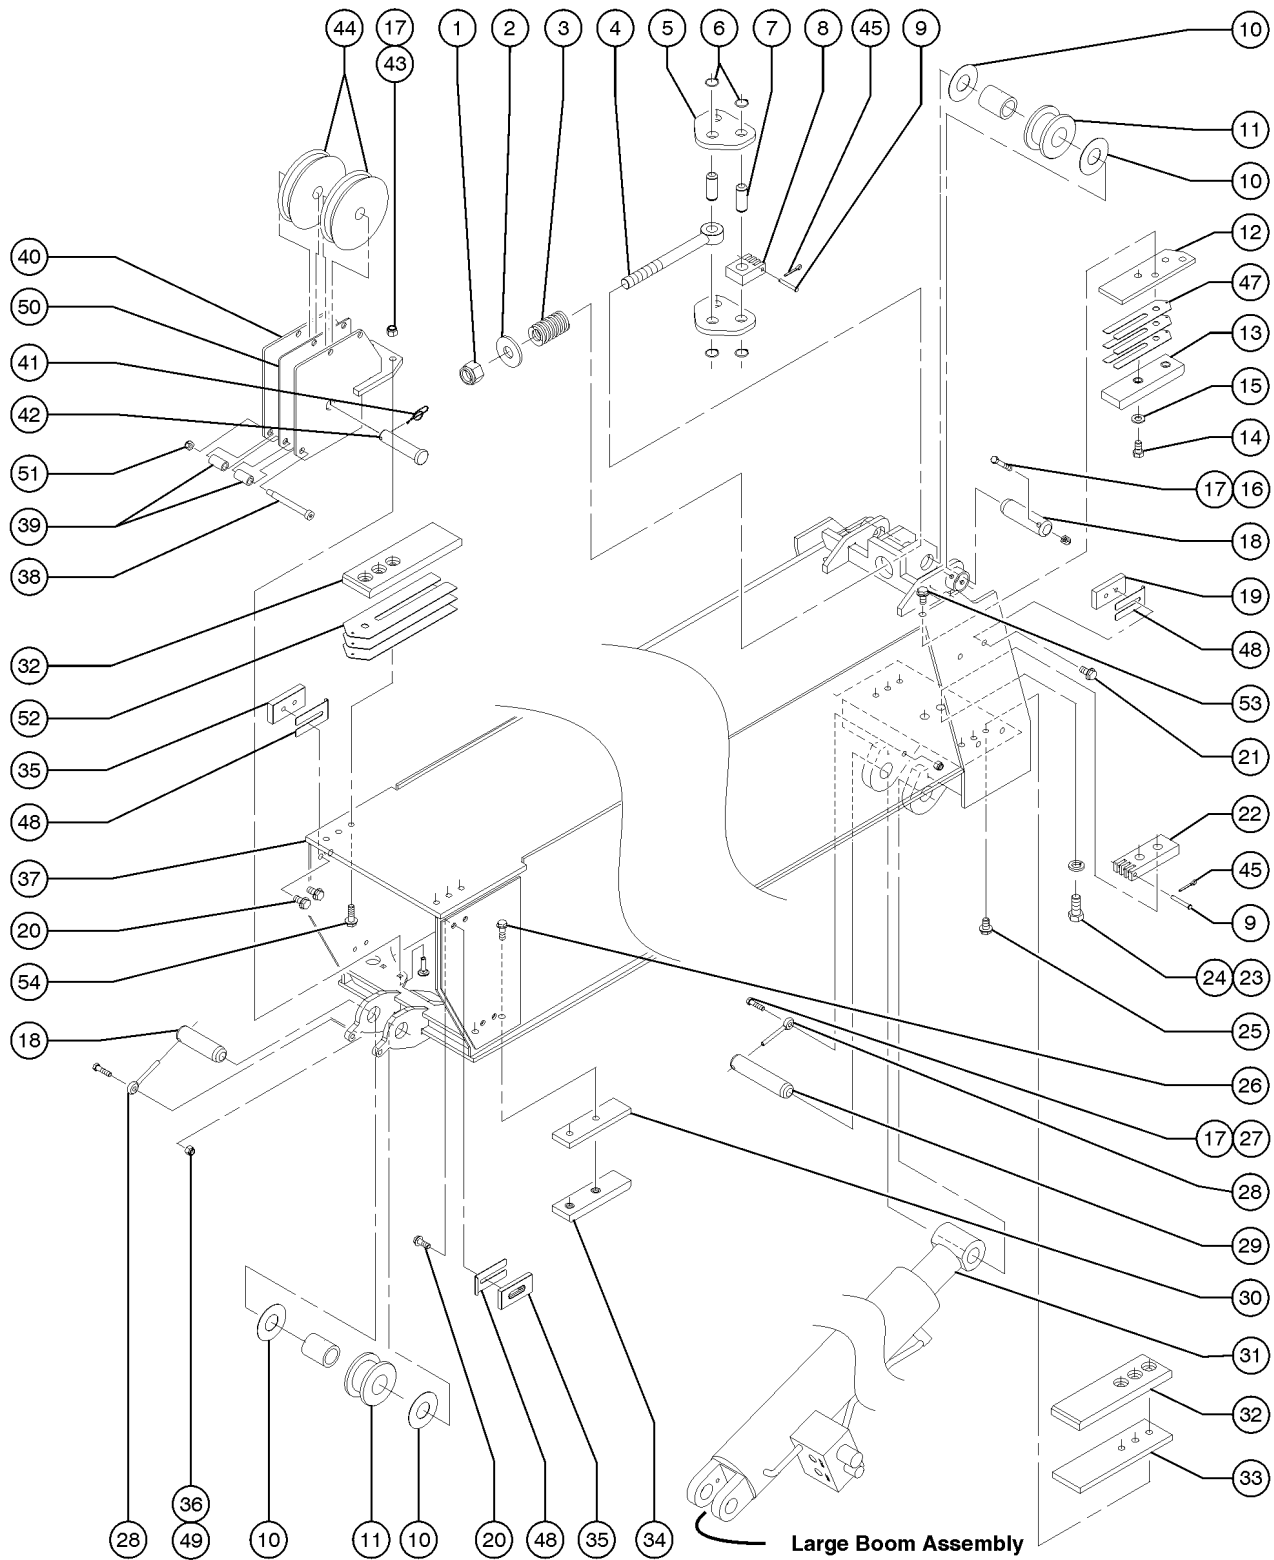

703.1 Large Middle Boom Assembly

703.1 Large Middle Boom Assembly

Item	Part No.	Description	Qty.	Item	Part No.	Description	Qty.
1	5-2137GT	NUT,NYLOCK,1-14.....	1	39	130821GT	SPACER,HOSE ROLLER.....	12
2	6-6215-16GT	WASHER,FLAT,SAE,1",YZ GR8.....	1	40	130820GT	WELDMENT,HOSE ROLLER.....	2
3	123169GT	SPRING, COMPRESSION.....	2	41	96423GT	RUE RING,3/4 PIN.....	2
4	117693GT	ROD END,CHAIN TENSIONER,1056.....	1	42	96907GT	PIN,CLEVIS,0.75 X 3.25".....	2
5	123185GT	PLATE,CHAIN PIVOT.....	2	43	105092GT	BOLT,CARRIAGE,3/8-16X1.25,GR5.....	4
6	44662GT	SNAP RING,EXTERNAL,1.00 DIA.....	6	44	130827GT	SHEAVE,SINGLE HOSE.....	4
7	123184GT	PIN,2 RING GROOVE.....	3	45	6-6243-06GT	COTTERPIN,3/32X3/4LG.....	6
8	123186GT	ANCHOR,EXTEND CHAIN.....	2	47	5-2134GT	SHIM,2X7X.06.....	6
9	130386GT	PIN,CHAIN ANCHOR,2.625X.313.....	3	48	81851GT	SHIM,PAD 2.0 X 4.0 X .06 THK.....	8
10	36603GT	WASHER,FLAT,1.56 X 3.5 X .061.....	6	49	7713GT	NUT, LP NYLOCK, 3/8-16.....	1
11	141311GT	CHAIN SHEAVE ASSY,866,POLYLUBE.....	3	50	130819GT	PLATE,HOSE SEPARATOR.....	2
--	141309GT	BEARING,1.5 X 2.0 X 2.5		51	6-6205-05GT	NUT,NYLOCK,5/16-18,GR8.....	6
12	123379GT	PLATE,WP SPACER,TAPPED.....	2	52	130828GT	SHIM, 10 X 3 X .06.....	6
13	108871GT	WEARPAD,2X7X.88,LD.....	2	53	123163GT	FLGHCS,1/2-13X.75,GR5,BLK PH.....	4
14	141448GT	SCREW,HHC,1/2-13X.875,GR8.....	4	54	117489GT	BOLT,FLANGE,1/2-13X1.25,LKTITE.....	6
15	13066GT	WASHER,FLAT,.5 HARDENED.....	4				
16	6-5206-20GT	SCREW,HHC,3/8-16X2.5,GR8.....	2				
17	4828GT	NUT, NYLOCK, 3/8-16.....	7				
18	108855GT	PIN,1.50DIA X 5.25LG,1HOLE.....	3				
19	141027GT	ASSY,WEAR PAD,FRT 0.7" THK.....	4				
20	123121GT	BOLT FLANGE,3/8NC-16X3/4LG,LT.....	4				
21	T106382GT	FLGHCS,3/8-16X1.25.GR5,ZN,LOC.....	2				
22	123168GT	CHAIN ANCHOR, BOLT ON.....	1				
23	123548GT	SCREW,HHC,3/4-16X1.5,GR8.....	2				
24	141090GT	WASHER,3/4 NORDLOCK SECURE.....	2				
25	T106384GT	FLGHCS,1/2-13X1.75,GR5,ZN,LOC.....	6				
26	T106381GT	FLGHC,1/2-13X15,GR5,ZN,LOC.....	4				
27	5224GT	SCREW,HHC,3/8-16 X 2.....	1				
28	45226GT	ROD END,.375 X 3.69.....	2				
29	108856GT	PIN,1.50DIA X 7.25LG,1HOLE.....	1				
30	108912GT	SPACER,2X7X.50.....	2				
31	1253244GT	CYLINDER,BOOM,1056.....	1				
--	123896GT	VALVE,CBEA-LHN@3200:PSI					
--	130414GT	SEAL KIT,CYLINDER,4.53BX2.95R.....	1				
--	141334GT	VALVE,C'BALANCE,DUAL STAGE					
32	108868GT	WEARPAD,10X3X.75HD.....	4				
33	117676GT	SPACER,10X3X.50.....	2				
34	108869GT	WEARPAD,2X7X.75,LD.....	2				
35	141025GT	ASSY,WEAR PAD,RR 0.5"THK					
36	6019GT	SCREW,HHC,3/8-16 X 1.25 GRD 5.....	1				
37A	226884GT	ASSY,LG MID BOOM,BLUE,1056.....	1				
37B	226885GT	ASSY,LG MID BOOM,GREY,1056.....	1				
38	130829GT	SCREW, SHS, 5/16-18 X 3.00.....	6