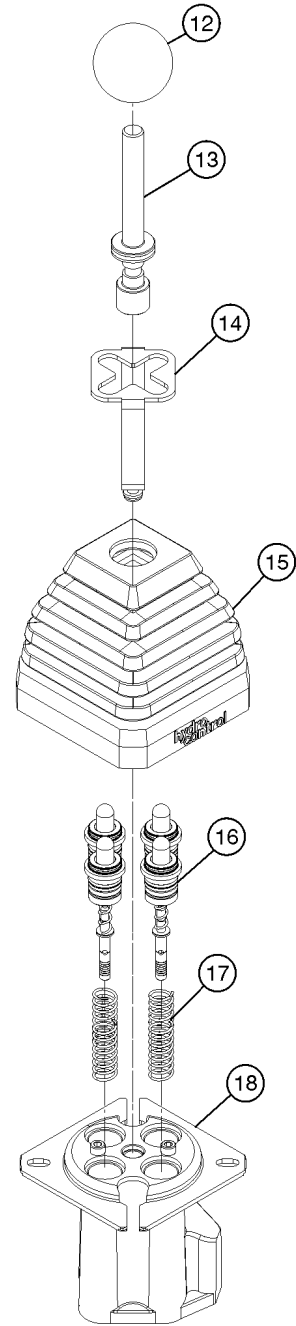

410.2 Joystick Controller Assemblies (from SN GTH1012-16292)

227494

214856

117625

410.2 Joystick Controller Assemblies (from SN GTH1012-16292)

Item	Part No.	Description	Qty.
A	227494GT	CONTROLLER,HYD ERGO,2 SWITCHES.....1 <i>(for single joystick option)</i>	1
--	119058GT	CONN PLUG 4 WAY ENDCAP DT.....1	1
--	1256914GT	HANDLE ASSY W/O BASE (227494).....1	1
--	54260GT	TERM,NI SOC,14-16GA,BULK.....1	1
--	60429GT	LOCK,PLUG 4 WAY,14-18GA.....1	1
--	826227GT	KIT, SEALS (227494).....1	1
--	91739GT	CABLE TIE,4" RED.....1	1
B	214856GT	CONTROLLER,HYD ERGO W/O SW.....1 <i>(for double joystick option)</i>	1
--	130742GT	KIT,GASKET,JD-4045.....1	1
C	117625GT	CONTROLLER,HYD SPHERICAL KNOB.....1 <i>(for double joystick option)</i>	1
--	130742GT	KIT,GASKET,JD-4045.....1	1
1	1256914GT	HANDLE ASSY W/O BASE (227494).....1	1
2	1258060GT	BOOT, JOYSTICK (1251849).....1	1
3	826223GT	KIT, METERING, A13 (227494).....4	4
--	826224GT	KIT, METERING, A21 (227494).....1	1
4	1258063GT	SPRING, JOYSTICK METERING.....4	4
5	826226GT	JOYSTICK BODY (227494).....1	1
6	130743GT	KIT,HANDLE (117624).....1	1
7	130744GT	KIT,LEVER.....1	1
8	1258451GT	RUBBER BOOT (117624).....1	1
9	826223GT	KIT, METERING, A13 (227494).....4	4
--	826224GT	KIT, METERING, A21 (227494).....1	1
10	130741GT	RETURN SPRING,JD-4045.....4	4
11		JOYSTICK BODY (227494).....1	1
12	130737GT	HANDLE,SPHERICAL(117265).....1	1
13	130738GT	LEVER ROD (117625).....1	1
14	1258454GT	KIT, LEVER (117625).....1	1
15	1258453GT	BOOT, JOYSTICK (117625).....1	1
16	130740GT	KIT,METERING CURVE.....4	4
17	130741GT	RETURN SPRING,JD-4045.....4	4
18	826226GT	JOYSTICK BODY (227494).....1	1