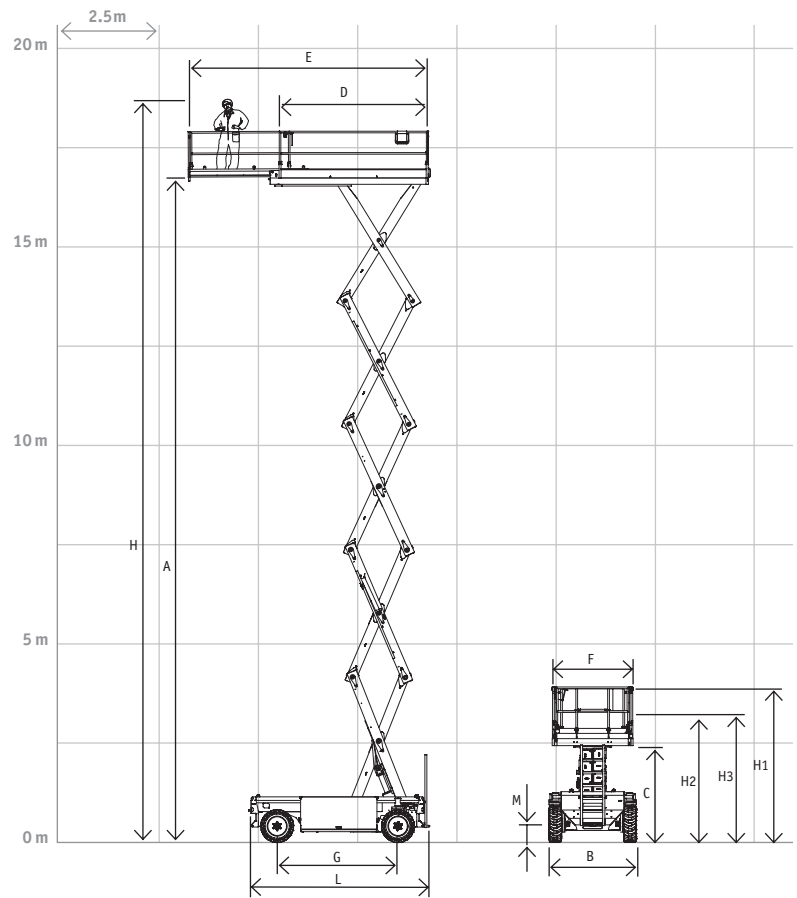

KENMERKEN / FEATURES / MARKMALE		
	HL-160 H20	HL-190 H20
H (max.)	± 15.70 m - ± 15.90 m (N)	± 18.60 m - ± 18.80 m (N)
A (max.)	± 13.70 m - ± 13.90 m (N)	± 16.60 m - ± 16.80 m (N)
C (min.)	± 2.10 m	± 2.36 m
DxF (min.)	4.07 x 1.85 m	4.07 x 1.85 m
ExF (max.)	6.07 x 1.85 m	6.07 x 1.85 m
H1	3.26 m	3.53 m
H2	2.45 m	2.72 m
H3	2.49 m	2.76 m
LxB	4.57 - 4.67 (N) x 2.0 m	4.57 - 4.67 (N) x 2.0 m
G	3.05 m	3.05 m
M	244 mm	244 mm
∅ D	± 4.03 m - 4.21 m (N)	± 4.03 m - 4.21 m (N)
∅ R	± 0.00 m	± 0.00 m
 (max.)	750 kg (2 pers. + 590kg)	550 kg (2 pers. + 390kg)
 (max.)	750 kg (2 pers. + 590kg)	550 kg (2 pers. + 390kg)
 (sec.)	52/43 sec.	62/53 sec.
	3.0 km/h	3.0 km/h
	0.4 km/h	0.4 km/h
	33 x 12 - 20	33 x 12 - 20
 (max.)	± 25%	± 25%
	420 Ah/ks/48 V	420 Ah/ks/48 V
	Hybride 38 kW	Hybride 38 kW
	8.260 kg - 9.050 kg (4WD/P/N)	9.160 kg - 9.950 kg (4WD/P/N)