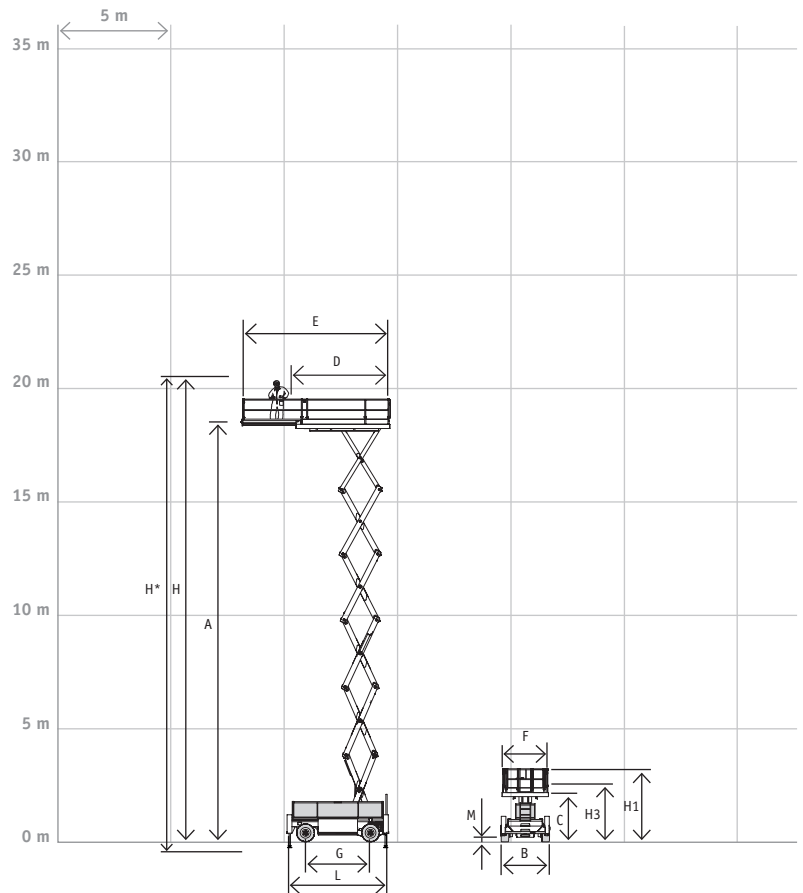

KENMERKEN / FEATURES / MARKMALE

HL-220 H25 4WD/P/N	
H (max.)	± 21.70 m
H* (max.)	± 21.90 m
A (max.)	± 19.70 m
C (min.)	± 2.49 m
DxF (min.)	4.50 x 2.30 m
ExF (max.)	7.00 x 2.30 m
H1	3.65 m
H3	2.88 m
LxB	4.84 x 2.44 m
G	3.08 m
M	165 mm
∅ D	± 4.90 m
 (max.)	750 kg (4 pers. + 430kg)
 (max.)	750 kg (4 pers. + 430kg)
 (sec.)	95/45 sec.
	2.8 km/h
	0.5 km/h
	33 x 15.5 - 16.5
 (max.)	± 30%
	630 Ah/k5/48 V
	Hybride 40 kW
	13.800 kg

NEDERLANDS	ENGLISH	DEUTSCH	
<b>OPTIES</b>	<b>OPTIONS</b>	<b>OPTIONEN</b>	
Besturing met snelsluitstekker	Controlbox with quick disconnect	Plattformsteuerung mit Schnellstecker	●
Urenteller	Hourmeter	Stundenzähler	●
230V voorziening op platform	230V supply on platform	230V Versorgung an der Plattform	○
Generator 230V	Generator 230V	Generator 230V	○
Rijden op volle hoogte	Driving at full height	Fahren in voller Höhe	●
Rijden, proportioneel	Driving, proportional	Fahren, proportional	●
Heffen, proportioneel	Lifting, proportional	Heben, proportional	●
Sperfunctie	Differential lock	Differentialsperre	●
Vierwiel aandrijving (4WD)	Four wheel drive (4WD)	Allradantrieb (4WD)	●
Pendelas (P)	Oscillating axle (P)	Pendelachse (P)	●
Nivelleerstempels (N)	Levelling jacks (N)	Nivellierstützen (N)	●
Smeersysteem Easy Lube	Lubrication system Easy Lube	Schmiersystem Easy Lube	●
Smeersysteem Auto Lube	Lubrication system Auto Lube	Schmiersystem Auto Lube	○
<b>VEILIGHEIDSVORZIENINGEN</b>	<b>SAFETY FEATURES</b>	<b>SICHERHEITSEINRICHTUNGEN</b>	
Beschermhek	Scissor skirt	Schutzgitter	●
Daalbeveiliging	Descent safety	Senkschutz	--
Flitslampen	Flashing beacons	Blinkleuchten	○
Rij-alarm (akoestisch)	Drive alarm	Fahrwarnung (akustisch)	●
Nooddaalvoorziening	Emergency descent	Notsenkvorrichtung	●
<b>TOEPASSING</b>	<b>APPLICATION</b>	<b>ANWENDUNG</b>	
Voor gebruik in gesloten ruimten	Indoors	In geschlossenen Räumen	●
Voor gebruik buiten	Outdoors	Im Freien	●
Toelaatbare min. omgevingstemperatuur	Certified min. temperature	Zul. Tiefsttemperatur	-15°C