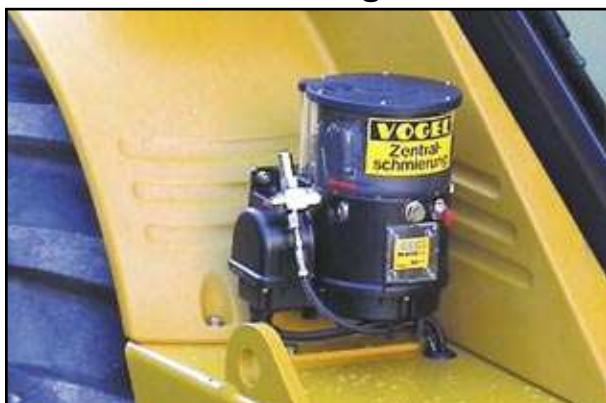

Centraltsmørreanlæg:

Best. nr. for bagtip: 2024800

Best. nr. for MultiTip: 2024810

Best. nr. for påfyldningskit: 7500343