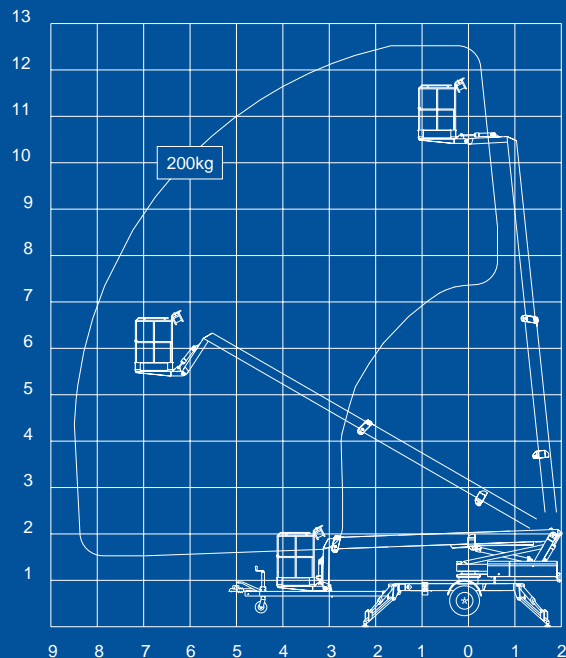

Omme lift

En handy
el-hydraulisk lift
med sikkerhed
i top

Type 1250 E
- monteret på trailer

SAFE ACCESS - made of steel

Tekniske data:**1250 EZ**

Trailermonteret

1250 EBZ

Trailermonteret

Max. arbejds højde	12,5 m	12,5 m
Max. arbejdsradius	8,5 m	8,5 m
Max. kurvelast	200 Kg	200 Kg
Drejning	± 355°	± 355°
Kurvstørrelse	1,25 x 0,8 x 1,1 m	1,25 x 0,8 x 1,1 m
Liftdrift	230 V / 10 Amp**	Batteri
Batteri		12 V / 240 Ah.
Lader		20 Amp
Transportlængde*	7,10 m	7,10 m
Transporthøjde*	1,97 m	1,97 m
Transportbredde	1,60 m	1,60 m
Arbejdsbredde	4,10 m	4,10 m
Totalvægt*	1500 Kg	1550 Kg
Hydrauliske støtteben	+	+
230 V udtag i kurv	+	+
2-trins styring	+	+
Fremdrift	0	0
Drejbar kurv	0	0

+ Standard

0 Option

* Gælder for standard lifte

** Kan leveres med 230 V / 16 Amp

“Øget rækkevidde”

1250 EZ og 1250 EBZ

er udover driftsformerne identiske. Liften er som standard monteret med hydrauliske støtteben og 2-trins styring, der kan styres fra kurv eller tårn. Kurveophænget er konstrueret således, at liften har en vinkelarm ud fra yderste teleskopled, hvorved rækkevidden ind over forhindringer øges. De specielt konstruerede stålbomme af høje og brede profiler giver et perfekt udlæg med stor stabilitet. Endvidere ligger såvel kabelføring som teleskopcylinder beskyttet inde i bomsystemet.