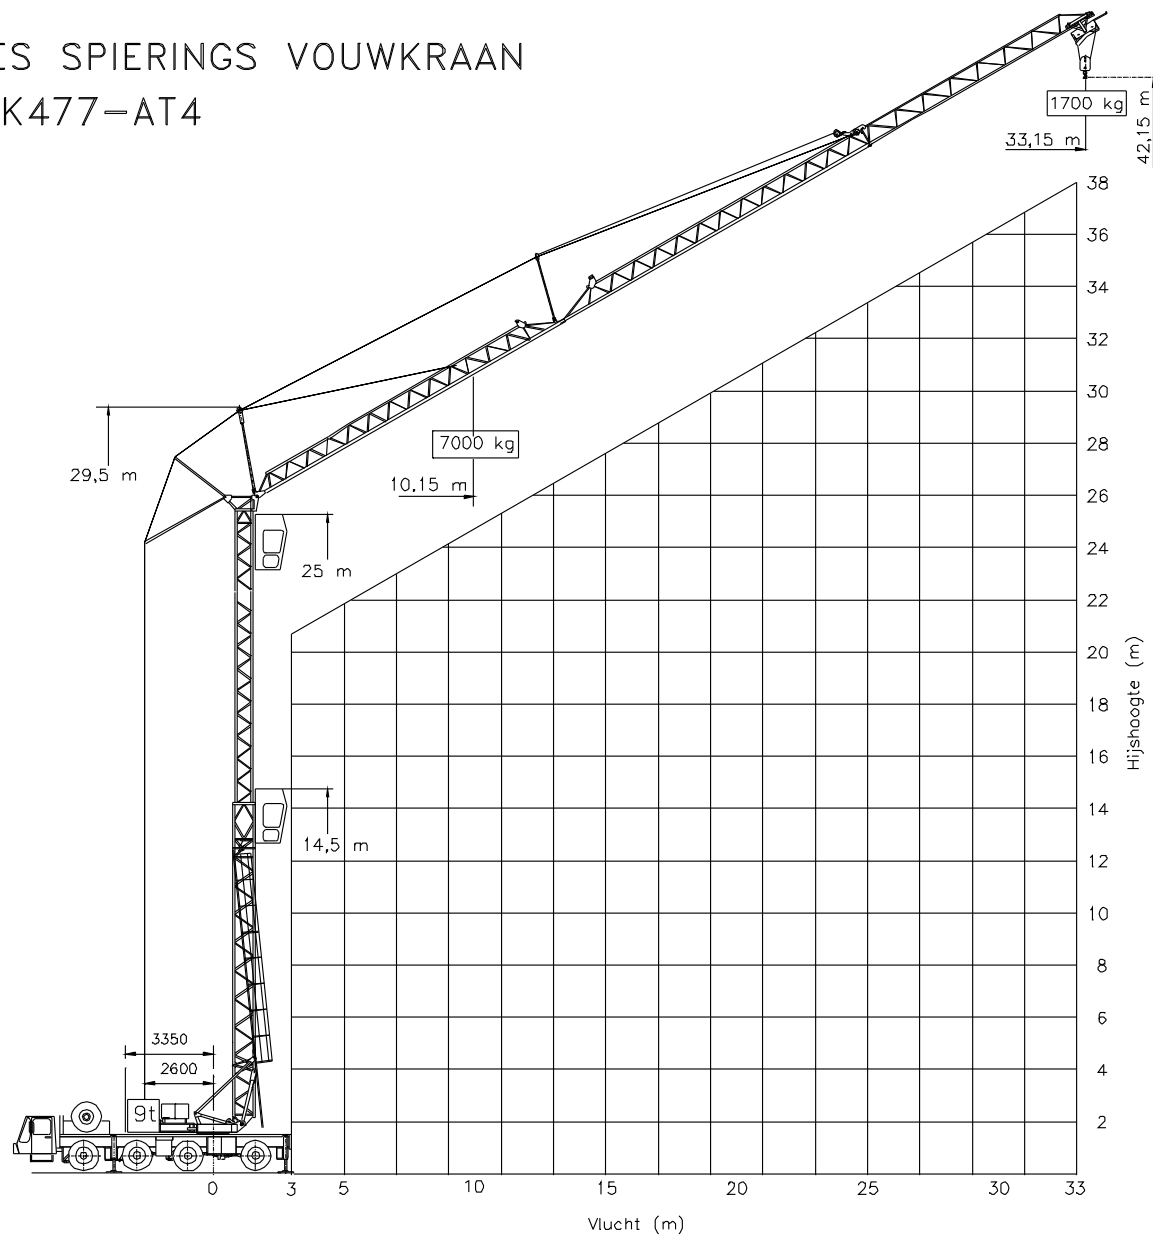

**SPIERINGS
KRANEN**

Merk: **SPIERINGS**

Type: **SK477-AT4**

Kraankenmerk (kraan 38 m vlucht)

Serienummer :
Bouwjaar :
Kraangroep : 3 vlgs. NEN 2018
Stabiliteit : vlgs. NEN 2022

Kraan-
kengetal

Max. last

Max. vlucht
bij max. last

wijzigingen voorbehouden

Totaal gewicht 48000 kg

SPIERINGS MOBIELE VOUWKRAAN
Type SK477-AT4

SPIERINGS KRANEN BV
Merwedestraat 15
5347 KZ OSS
Nederland
Tel. (31) 412-626964
Fax. (31) 412-645299

Max. stempeldruk : 300 kN
 Afm. afstempelplaat : 750x600 mm²
 Bodemdruk : 0,67 N/mm²
 Giek uitvouwbaar in elke richting (360°)

SPIERINGS
 HYDRAULISCHE VOUWKRAAN
 SK477-AT4

SPIERINGS KRANEN BV
 Merwedestraat 15
 5347 KZ OSS
 Nederland
 Tel. 0412-626964
 Fax 0412-645299

HIJSSPECIFICATIES SPIERINGS VOUWKRAAN SK477-AT4

HIJSSPECIFICATIES SPIERINGS VOUWKRAAN SK477-AT4

Aandrijflijn SPIERINGS SK477-AT4

As 2,3 en 4 : GINAF as met DAF differentieel en DAF eindvertraging

As 1 : GINAF as, niet aangedreven

Vering van truck: hydro-pneumatisch op alle assen, slag veercil. 160 mm