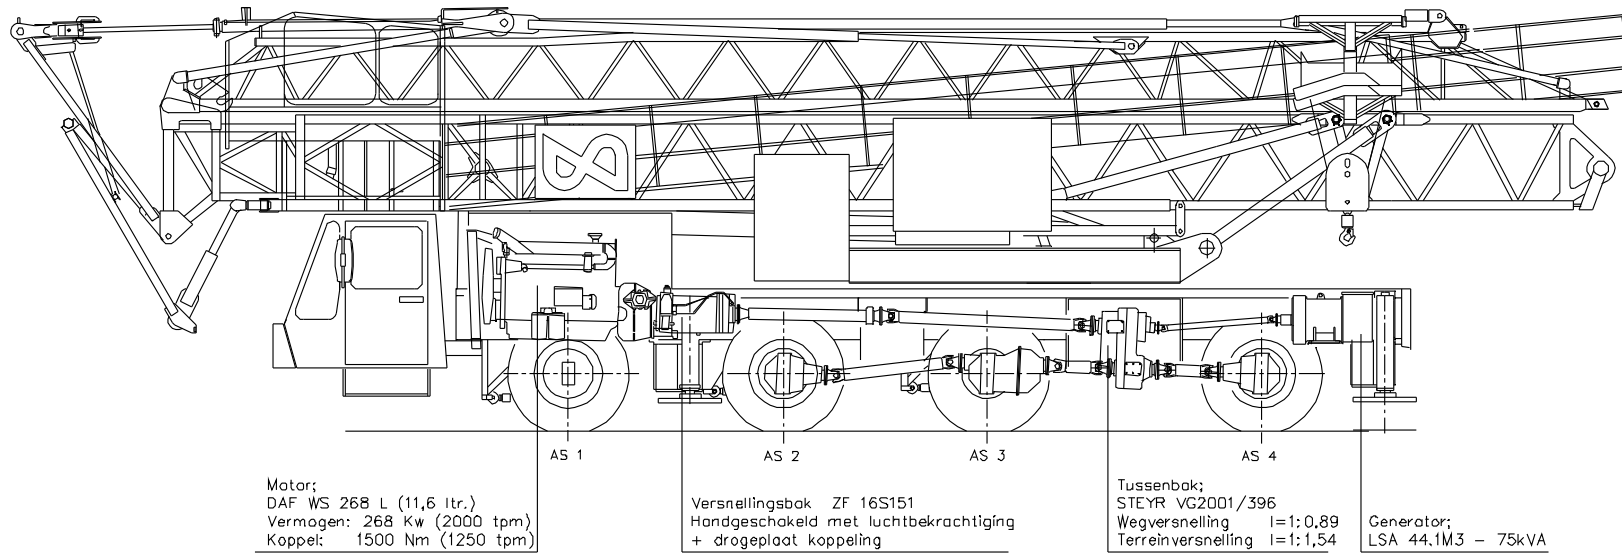

wijzigingen voorbehouden

Totaal gewicht 48000 kg

SPIERINGS MOBIELE VOUWKRAAN
Type SK477-AT4

SPIERINGS KRANEN BV
Merwedestraat 15
5347 KZ OSS
Nederland
Tel. (31) 412-626964
Fax. (31) 412-645299

Max. stempeldruk : 300 kN
 Afm. afstempelplaat : 750x600 mm²
 Bodemdruk : 0,67 N/mm²
 Giek uitvouwbaar in elke richting (360°)

Aandrijflijn SPIERINGS SK477-AT4

As 2,3 en 4 : GINAF as met DAF differentieel en DAF eindvertraging

As 1 : GINAF as, niet aangedreven

Vering van truck: hydro-pneumatisch op alle assen, slag veercil. 160 mm