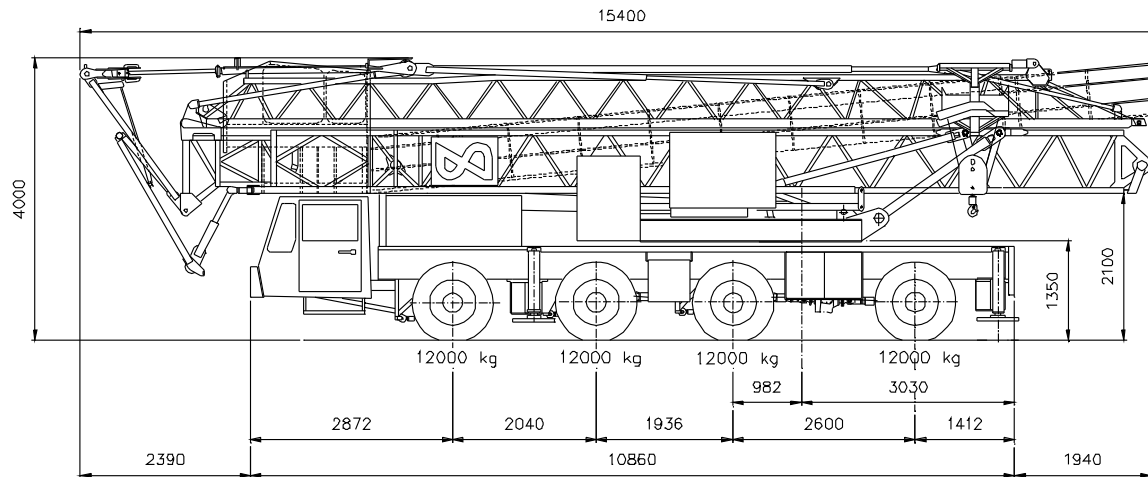

haakhoogte 24 m (hoogte onder de giek 25,9m)

Giek 30° getopt

Aangegeven last is bedrijfslast
Kraan volledig gebalast : 9000 kg
Kraan afgestempeld vlgs. voorschrift
Zwenkbereik onbeperkt (360°)
in afgestempelde stand
Stempelvierhoek : zie tabel
Werken toegestaan t/m windkracht 8
(windsnelheid 20 m/sec)
Windoppervlak last max. 1,0 m²/ton
bij windkracht 8
Temperatuurbereik : -20°C tot +40°C
In alle gevallen 2 hijsparten
Maximale reep trek : 3500 kg

De giek moet gestreken worden,
wanneer de kraan voor langere tijd
onbeheerd wordt achtergelaten.

HIJSTABEL Afstempeling 6,55 m x 5,1 m

Giek horizontaal

haakhoogte 24 m (hoogte onder de giek 25,9m)

Giek 30° getopt

wijzigingen voorbehouden

Totaal gewicht 48000 kg

SPIERINGS MOBIELE VOUWKRAAN
Type SK477-AT4

SPIERINGS KRANEN BV
Merwedestraat 15
5347 KZ OSS
Nederland
Tel. (31) 412-626964
Fax. (31) 412-645299

Max. stempeldruk : 300 kN
 Afm. afstempelplaat : 750x600 mm²
 Bodemdruk : 0,67 N/mm²
 Giek uitvouwbaar in elke richting (360°)