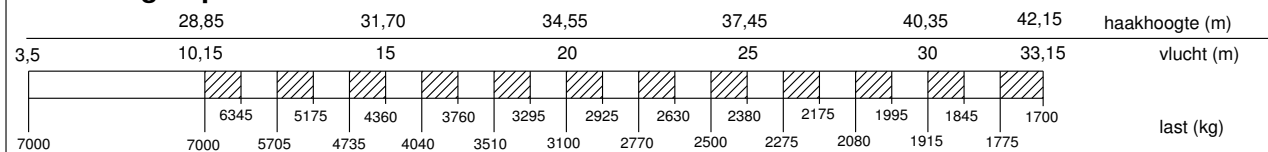

Opgesteld verrijden
alleen met de giek
in hor. stand, met
vergrendelde boven-
kraan met de giek
over de voorkant.

0 - 70
m/min

0-1,2
omw/min

Max. scheefstand 2°
tijdens opgesteld
verrijden.

Giek horizontaal

haakhoogte 24 m (hoogte onder de giek 25,9m)

Giek 30° getopt

Aangegeven last is bedrijfslast
Kraan volledig gebalast : 9000 kg
Kraan afgestempeld vlgs. voorschrift
Zwenkbereik onbeperkt (360°)
in afgestempelde stand
Stempelvierhoek : zie tabel
Werken toegestaan t/m windkracht 8
(windsnelheid 20 m/sec)
Windoppervlak last max. 1,0 m²/ton
bij windkracht 8
Temperatuurbereik : -20°C tot +40°C
In alle gevallen 2 hijsparten
Maximale reep trek : 3500 kg