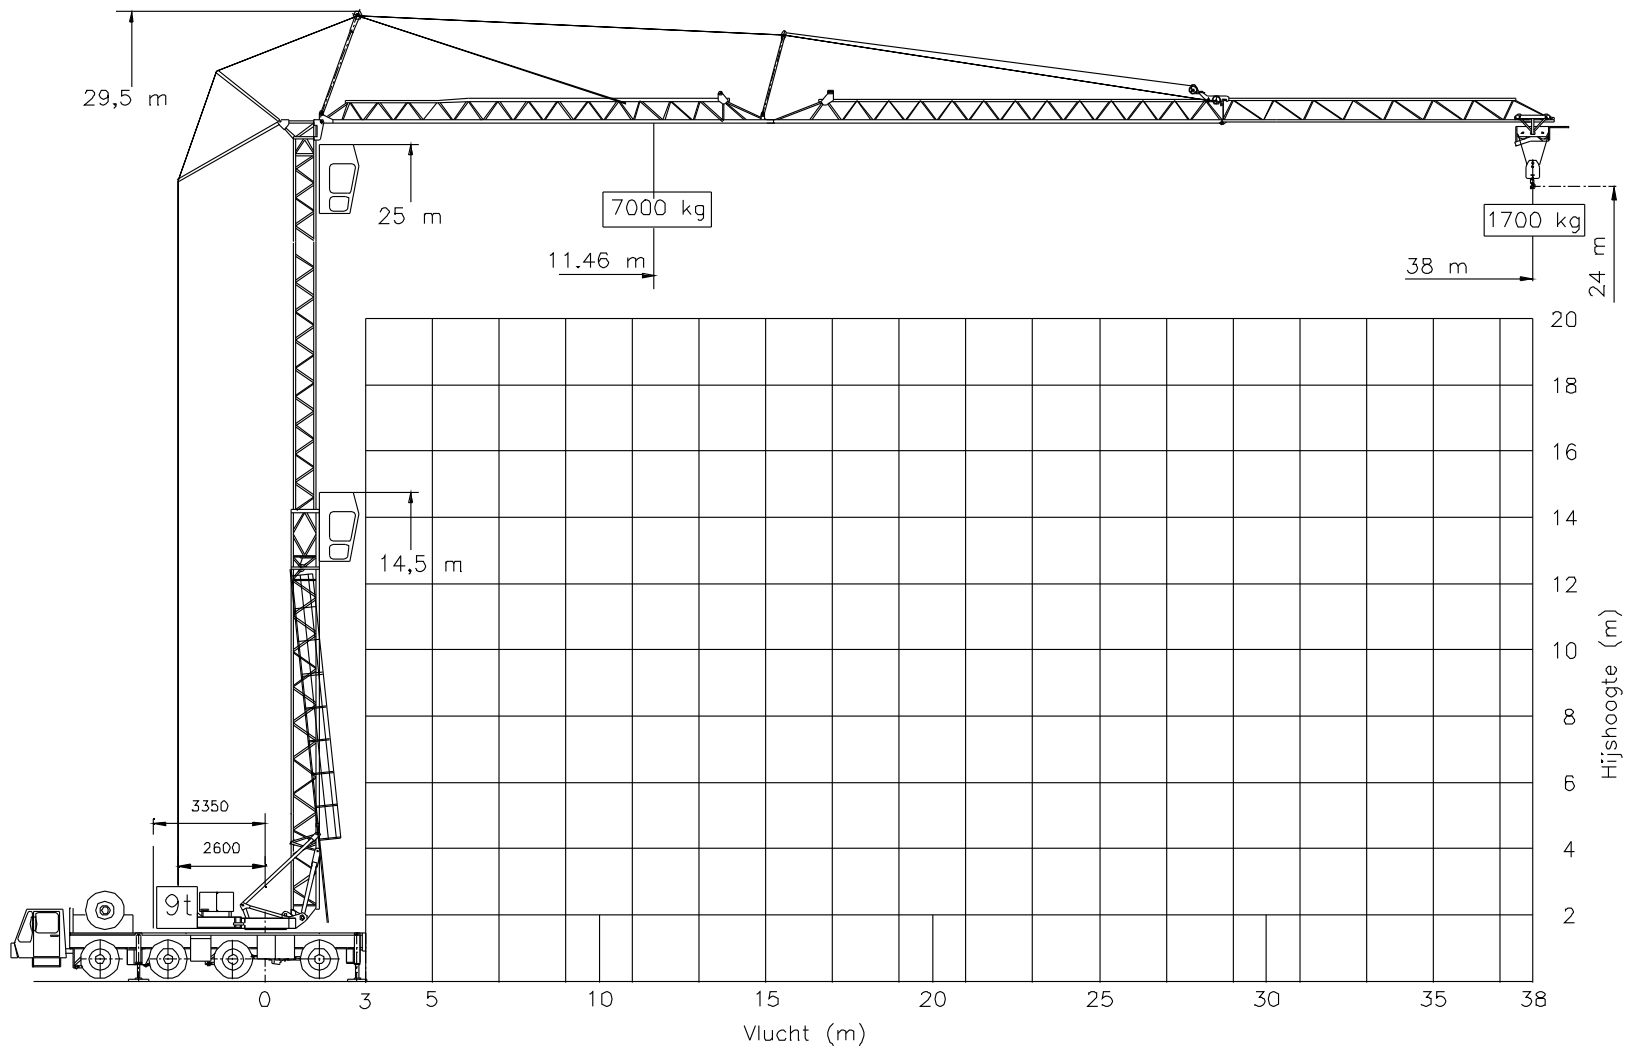

HIJSSPECIFICATIES SPIERINGS VOUWKRAAN SK477-AT4