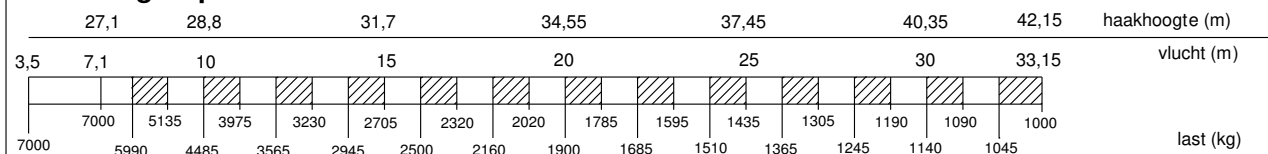

haakhoogte 24 m (hoogte onder de giek 25,9m)

Giek 30° getopt

Aangegeven last is bedrijfslast
Kraan volledig gebalast : 9000 kg
Kraan afgestempeld vlgs. voorschrift
Zwenkbereik onbeperkt (360°)
in afgestempelde stand
Stempelvierhoek : zie tabel
Werken toegestaan t/m windkracht 8
(windsnelheid 20 m/sec)
Windoppervlak last max. 1,0 m²/ton
bij windkracht 8
Temperatuurbereik : -20°C tot +40°C
In alle gevallen 2 hijsparten
Maximale reep trek : 3500 kg

De giek moet gestreken worden,
wanneer de kraan voor langere tijd
onbeheerd wordt achtergelaten.

HIJSTABEL Afstempeling 6,55 m x 5,1 m

Giek horizontaal

haakhoogte 24 m (hoogte onder de giek 25,9m)

Giek 30° getopt

wijzigingen voorbehouden

Totaal gewicht 48000 kg

SPIERINGS MOBIELE VOUWKRAAN
Type SK477-AT4

SPIERINGS KRANEN BV
Merwedestraat 15
5347 KZ OSS
Nederland
Tel. (31) 412-626964
Fax. (31) 412-645299

Max. stempeldruk : 300 kN
 Afm. afstempelplaat : 750x600 mm²
 Bodemdruk : 0,67 N/mm²
 Giek uitvouwbaar in elke richting (360°)