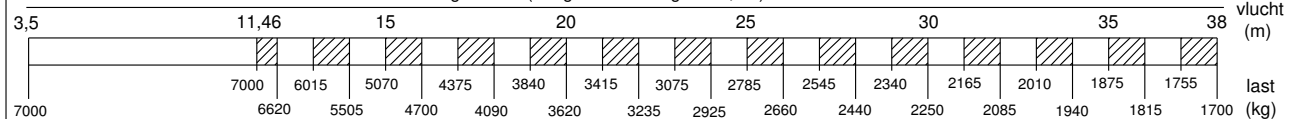

Opgesteld verrijden
alleen met de giek
in hor. stand, met
vergrendelde boven-
kraan met de giek
over de voorkant.

0 - 70
m/min

0-1,2
omw/min

Max. scheefstand 2°
tijdens opgesteld
verrijden.

Giek horizontaal

haakhoogte 24 m (hoogte onder de giek 25,9m)

Giek 30° getopt

Aangegeven last is bedrijfslast
Kraan volledig gebalast : 9000 kg
Kraan afgestempeld vlgs. voorschrift
Zwenkbereik onbeperkt (360°)
in afgestempelde stand
Stempelvierhoek : zie tabel
Werken toegestaan t/m windkracht 8
(windsnelheid 20 m/sec)
Windoppervlak last max. 1,0 m²/ton
bij windkracht 8
Temperatuurbereik : -20°C tot +40°C
In alle gevallen 2 hijsparten
Maximale reep trek : 3500 kg