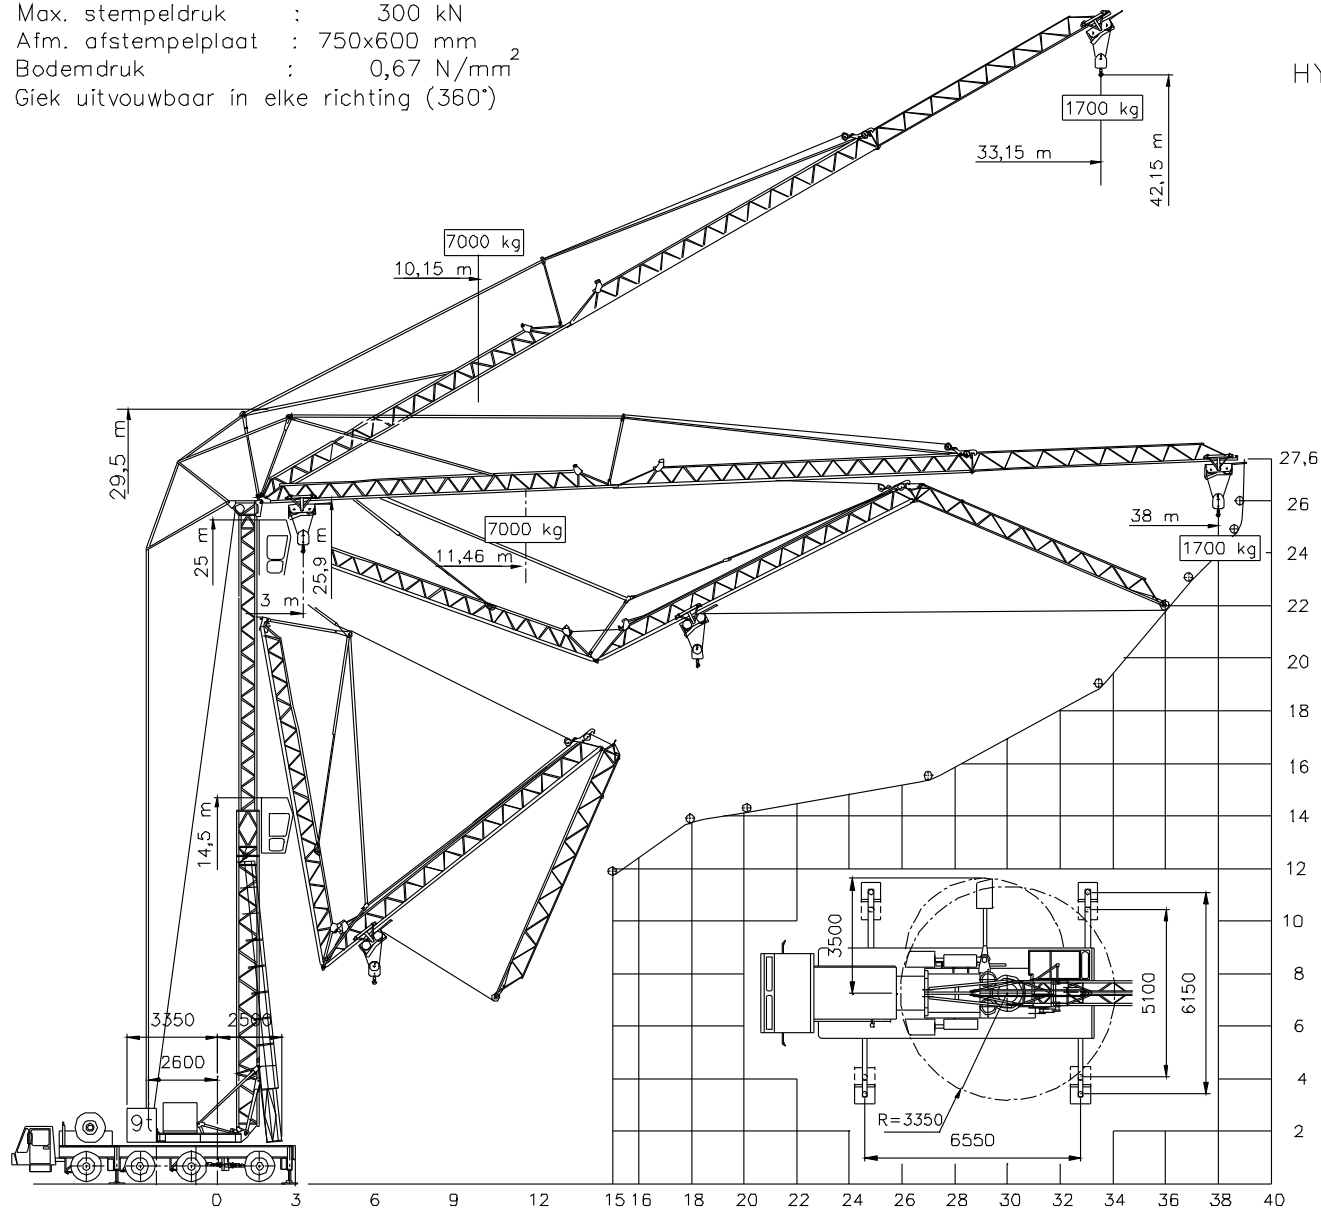

Max. stempeldruk : 300 kN
Afm. afstempelplaat : 750x600 mm²
Bodemdruk : 0,67 N/mm²
Giek uitvouwbaar in elke richting (360°)

SPIERINGS
HYDRAULISCHE VOUWKRAAN
SK477-AT4

SPIERINGS KRANEN BV
Merwedestraat 15
5347 KZ OSS
Nederland
Tel. 0412-626964
Fax 0412-645299