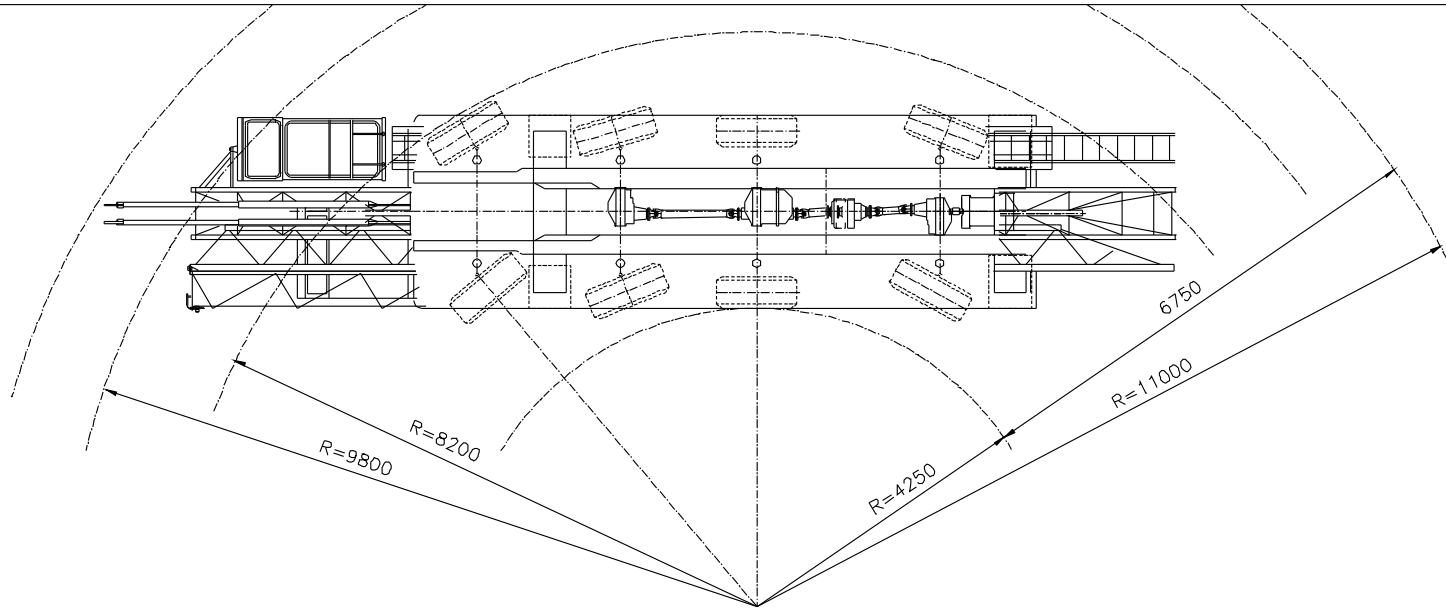

haakhoogte 24 m (hoogte onder de giek 25,9m)

Giek 30° getopt

Aangegeven last is bedrijfslast
Kraan volledig gebalast : 9000 kg
Kraan afgestempeld vlgs. voorschrift
Zwenkbereik onbeperkt (360°)
in afgestempelde stand
Stempelvierhoek : zie tabel
Werken toegestaan t/m windkracht 8
(windsnelheid 20 m/sec)
Windoppervlak last max. 1,0 m²/ton
bij windkracht 8
Temperatuurbereik : -20°C tot +40°C
In alle gevallen 2 hijsparten
Maximale reep trek : 3500 kg

De giek moet gestreken worden,
wanneer de kraan voor langere tijd
onbeheerd wordt achtergelaten.

HIJSTABEL Afstempeling 6,55 m x 5,1 m

Giek horizontaal

haakhoogte 24 m (hoogte onder de giek 25,9m)

Giek 30° getopt

wijzigingen voorbehouden

Totaal gewicht 48000 kg

SPIERINGS MOBIELE VOUWKRAAN
Type SK477-AT4

SPIERINGS KRANEN BV
Merwedestraat 15
5347 KZ OSS
Nederland
Tel. (31) 412-626964
Fax. (31) 412-645299

Max. stempeldruk : 300 kN
 Afm. afstempelplaat : 750x600 mm²
 Bodemdruk : 0,67 N/mm²
 Giek uitvouwbaar in elke richting (360°)