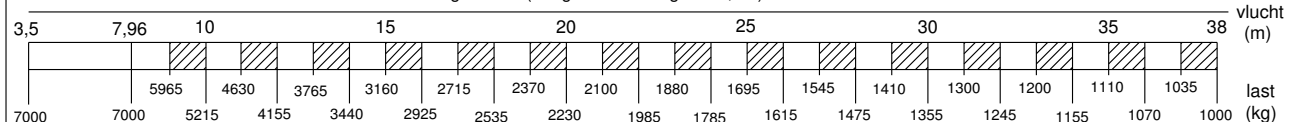

haakhoogte 24 m (hoogte onder de giek 25,9m)

Giek 30° getopt

Aangegeven last is bedrijfslast
Kraan volledig gebalast : 9000 kg
Kraan afgestempeld vlgs. voorschrift
Zwenkbereik onbeperkt (360°)
in afgestempelde stand
Stempelvierhoek : zie tabel
Werken toegestaan t/m windkracht 8
(windsnelheid 20 m/sec)
Windoppervlak last max. 1,0 m²/ton
bij windkracht 8
Temperatuurbereik : -20°C tot +40°C
In alle gevallen 2 hijsparten
Maximale reep trek : 3500 kg

De giek moet gestreken worden,
wanneer de kraan voor langere tijd
onbeheerd wordt achtergelaten.

HIJSTABEL Afstempeling 6,55 m x 5,1 m

Giek horizontaal

haakhoogte 24 m (hoogte onder de giek 25,9m)

Giek 30° getopt