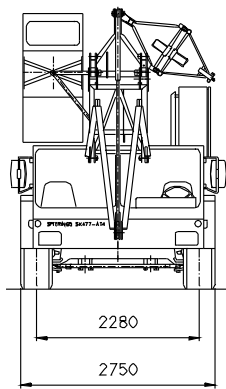

haakhoogte 24 m (hoogte onder de giek 25,9m)

Giek 30° getopt

Aangegeven last is bedrijfslast
Kraan volledig gebalast : 9000 kg
Kraan afgestempeld vlgs. voorschrift
Zwenkbereik onbeperkt (360°)
in afgestempelde stand
Stempelvierhoek : zie tabel
Werken toegestaan t/m windkracht 8
(windsnelheid 20 m/sec)
Windoppervlak last max. 1,0 m²/ton
bij windkracht 8
Temperatuurbereik : -20°C tot +40°C
In alle gevallen 2 hijsparten
Maximale reep trek : 3500 kg

De giek moet gestreken worden,
wanneer de kraan voor langere tijd
onbeheerd wordt achtergelaten.

HIJSTABEL Afstempeling 6,55 m x 5,1 m

Giek horizontaal

haakhoogte 24 m (hoogte onder de giek 25,9m)

Giek 30° getopt