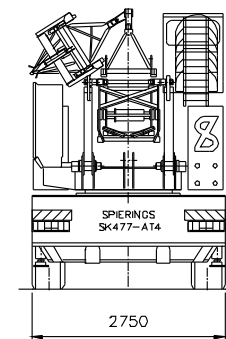

haakhoogte 24 m (hoogte onder de giek 25,9m)

Giek 30° getopt

Aangegeven last is bedrijfslast
Kraan volledig gebalast : 9000 kg
Kraan afgestempeld vlgs. voorschrift
Zwenkbereik onbeperkt (360°)
in afgestempelde stand
Stempelvierhoek : zie tabel
Werken toegestaan t/m windkracht 8
(windsnelheid 20 m/sec)
Windoppervlak last max. 1,0 m²/ton
bij windkracht 8
Temperatuurbereik : -20°C tot +40°C
In alle gevallen 2 hijsparten
Maximale reep trek : 3500 kg

De giek moet gestreken worden,
wanneer de kraan voor langere tijd
onbeheerd wordt achtergelaten.

HIJSTABEL Afstempeling 6,55 m x 5,1 m

Giek horizontaal

haakhoogte 24 m (hoogte onder de giek 25,9m)

Giek 30° getopt

wijzigingen voorbehouden

Totaal gewicht 48000 kg

SPIERINGS MOBIELE VOUWKRAAN
Type SK477-AT4

SPIERINGS KRANEN BV
Merwedestraat 15
5347 KZ OSS
Nederland
Tel. (31) 412-626964
Fax. (31) 412-645299

Max. stempeldruk : 300 kN
 Afm. afstempelplaat : 750x600 mm²
 Bodemdruk : 0,67 N/mm²
 Giek uitvouwbaar in elke richting (360°)