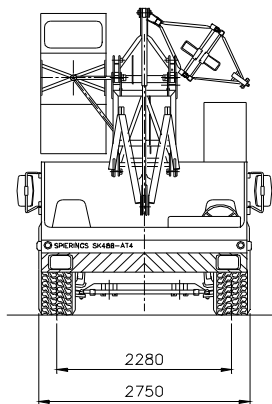

Max.
Gieklengte

40m

Snelheden

Horizontaal / 30° getopt

	m/min	kg
	18	8000
	27	4000
	40	2000
	60	0
	0 - 70 m/min	
	0-0,9 omw/min	

HIJSTABEL Afstempeling 6,90 m x 6,84 m (max. windkracht 7)

Giek horizontaal

haakhoogte 25 m (hoogte onder de giek 26,8m)

Giek 30° getopt

HIJSTABEL Afstempeling 6,90 m x 5,15 m (max. windkracht 6)

Giek horizontaal

haakhoogte 25 m (hoogte onder de giek 26,8m)

Giek 30° getopt

Alle bewegingen hydraulisch traploos regelbaar
30° Toppen vanuit kraankabine of afstandsbediening
Opgesteld verrijden alleen met horizontale giek over de voorkant en met vergrendeld bovenframe.
Max. scheefstand kraan tijdens opgesteld verrijden: 2°
Aangegeven last is bedrijfslast
Kraan volledig geballast : 8700 kg
Kraan afgestempeld vlg. voorschrift
Zwenkbereik onbeperkt (360°) in afgestempelde stand
Stempelvierhoek : 6,90 x 6,84 m
Werken toegestaan t/m windkracht 7 (17 m/sec)
Windoppervlak last max. 1,0 m²/ ton bij windkracht 7
Stempelvierhoek : 6,90 x 5,15 m
Werken toegestaan t/m windkracht 6 (13 m/sec)
Windoppervlak last max. 1,0 m²/ ton bij windkracht 6
Temperatuurbereik : -20°C tot +40°C
Max. reeptrek : 4000 kg ; in alle gevallen 2 hijsparten
De kraan geheel strijken bij windkracht > 9 (21 m/sec)
488.00.001/A