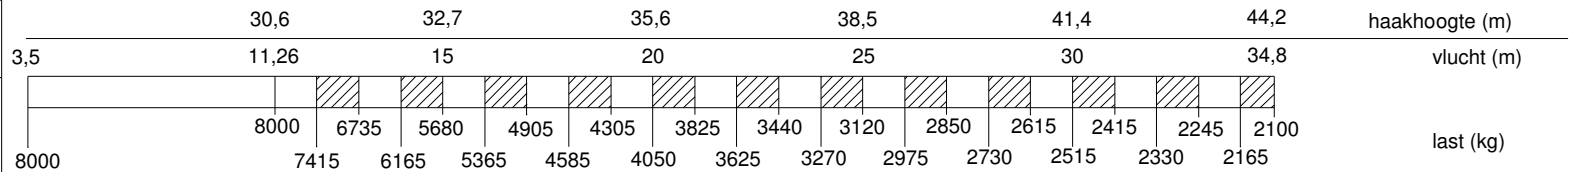

**SPIERINGS
KRANEN**

Merk: **SPIERINGS**

Type: **SK488-AT4**

Kraankenmerk (kraan 40 m vlucht)

Serienummer

Bouwjaar

Kraangroep : 3 vlg. NEN 2018
Lastspectrum : 2 vlg. NEN 2018
Gebruiksklasse : A vlg. NEN 2018
Stabiliteit : vlg. NEN 2022

Max.
Gieklengte

40m

Snelheden

Horizontaal / 30° getopt

	m/min	kg
	18	8000
	27	4000
	40	2000
	60	0
	0 - 70 m/min	
	0-0,9 omw/min	

HIJSTABEL Afstempeling 6,90 m x 6,84 m (max. windkracht 7)

Giek horizontaal

haakhoogte 25 m (hoogte onder de giek 26,8m)

Giek 30° getopt

HIJSTABEL Afstempeling 6,90 m x 5,15 m (max. windkracht 6)

Giek horizontaal

haakhoogte 25 m (hoogte onder de giek 26,8m)

Giek 30° getopt

Alle bewegingen hydraulisch traploos regelbaar
30° Toppen vanuit kraankabine of afstandsbediening
Opgesteld verrijden alleen met horizontale giek over de voorkant en met vergrendeld bovenframe.
Max. scheefstand kraan tijdens opgesteld verrijden: 2°
Aangegeven last is bedrijfslast
Kraan volledig geballast : 8700 kg
Kraan afgestempeld vlg. voorschrift
Zwenkbereik onbeperkt (360°) in afgestempelde stand
Stempelvierhoek : 6,90 x 6,84 m
Werken toegestaan t/m windkracht 7 (17 m/sec)
Windoppervlak last max. 1,0 m²/ ton bij windkracht 7
Stempelvierhoek : 6,90 x 5,15 m
Werken toegestaan t/m windkracht 6 (13 m/sec)
Windoppervlak last max. 1,0 m²/ ton bij windkracht 6
Temperatuurbereik : -20°C tot +40°C
Max. reeptrek : 4000 kg ; in alle gevallen 2 hijsparten
De kraan geheel strijken bij windkracht > 9 (21 m/sec)
488.00.001/A