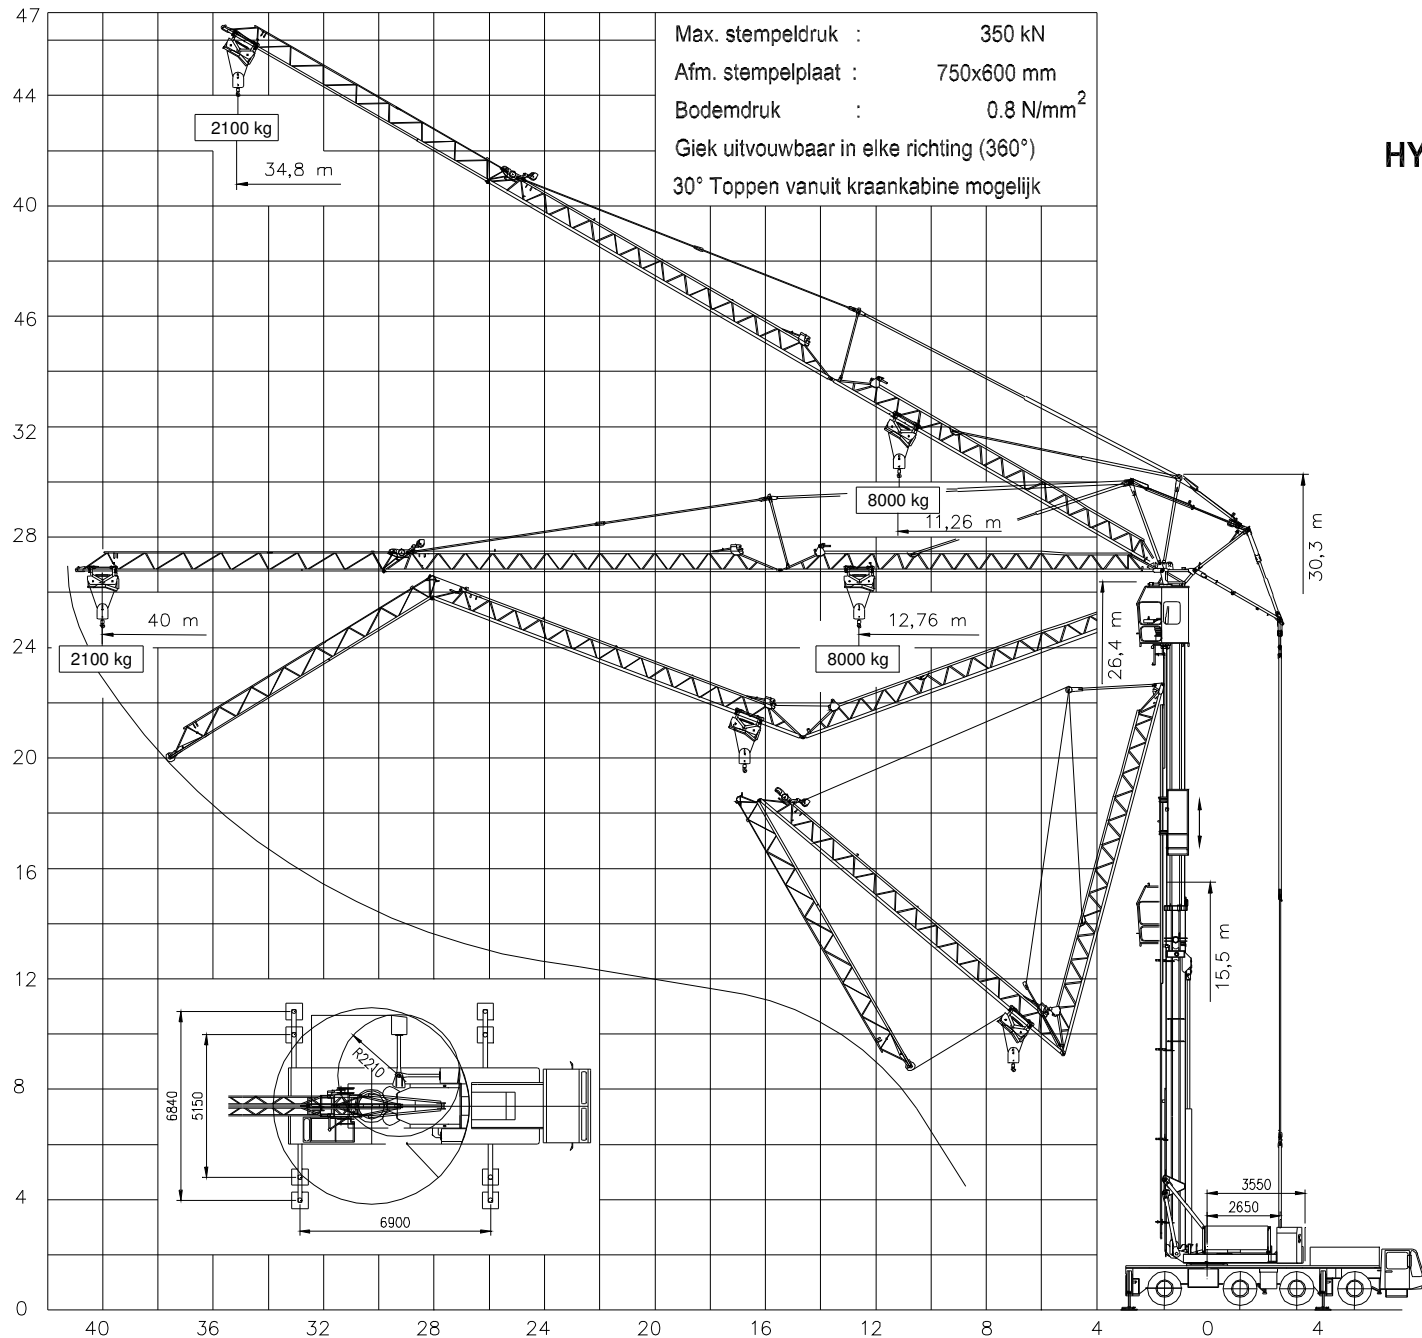

Max.
Gieklengte

40m

Snelheden

Horizontaal / 30° getopt

	m/min	kg
	18	8000
	27	4000
	40	2000
	60	0
	0 - 70 m/min	
	0-0,9 omw/min	

HIJSTABEL Afstempeling 6,90 m x 6,84 m (max. windkracht 7)

Giek horizontaal

haakhoogte 25 m (hoogte onder de giek 26,8m)

Giek 30° getopt

HIJSTABEL Afstempeling 6,90 m x 5,15 m (max. windkracht 6)

Giek horizontaal

haakhoogte 25 m (hoogte onder de giek 26,8m)

Giek 30° getopt

Alle bewegingen hydraulisch traploos regelbaar
30° Toppen vanuit kraankabine of afstandsbediening
Opgesteld verrijden alleen met horizontale giek over de voorkant en met vergrendeld bovenframe.
Max. scheefstand kraan tijdens opgesteld verrijden: 2°
Aangegeven last is bedrijfslast
Kraan volledig geballast : 8700 kg
Kraan afgestempeld vlg. voorschrift
Zwenkbereik onbeperkt (360°) in afgestempelde stand
Stempelvierhoek : 6,90 x 6,84 m
Werken toegestaan t/m windkracht 7 (17 m/sec)
Windoppervlak last max. 1,0 m²/ ton bij windkracht 7
Stempelvierhoek : 6,90 x 5,15 m
Werken toegestaan t/m windkracht 6 (13 m/sec)
Windoppervlak last max. 1,0 m²/ ton bij windkracht 6
Temperatuurbereik : -20°C tot +40°C
Max. reeptrek : 4000 kg ; in alle gevallen 2 hijsparten
De kraan geheel strijken bij windkracht > 9 (21 m/sec)
488.00.001/A

SPIERINGS HYDRAULISCHE VOUWKRAAN

SK 488 - AT4

SPIERINGS
KRANEN

Merwedestraat 15
5347 KZ Oss NL
Tel. 0412-626964
Fax 0412-645299

Totaal gewicht: 48000 kg

SPIERINGS HYDRAULISCHE VOUWKRAAN SK 488 - AT4

Merwedestraat 15
 5347 KZ Oss NL
 Tel. (31) 412 626964
 Fax (31) 412 645299

HIJSSPECIFICATIES SPIERINGS VOUWKRAAN SK 488 - AT4

HIJSSPECIFICATIES SPIERINGS VOUKRAAN

SK 488 - AT4