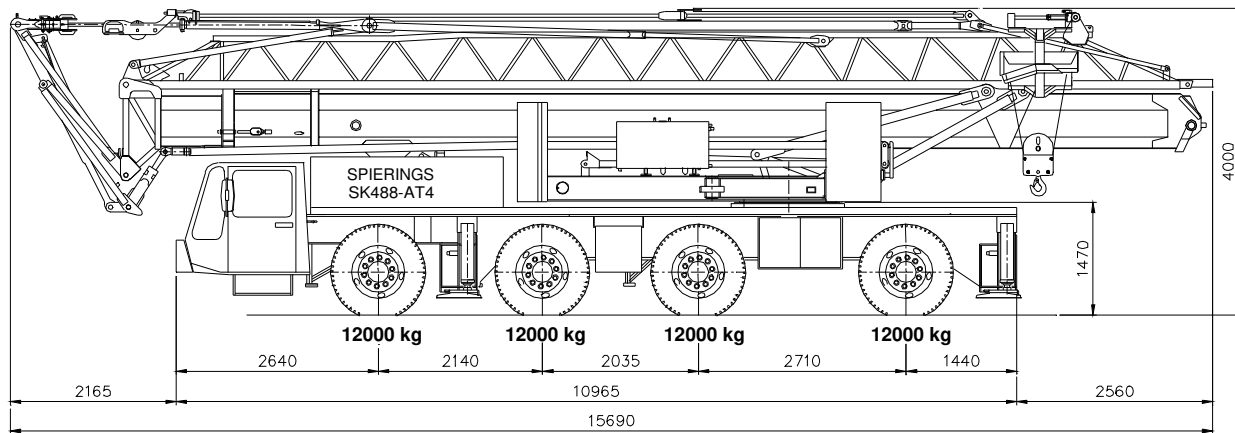

**SPIERINGS
KRANEN**

Merk: **SPIERINGS**

Type: **SK488-AT4**

Kraankenmerk (kraan 40 m vlucht)

Serienummer

Bouwjaar

Kraangroep : 3 vlg. NEN 2018
Lastspectrum : 2 vlg. NEN 2018
Gebruiksklasse : A vlg. NEN 2018
Stabiliteit : vlg. NEN 2022

Max.
Gieklengte

40m

Snelheden

Horizontaal / 30° getopt

	m/min	kg
	18	8000
	27	4000
	40	2000
	60	0
	0 - 70 m/min	
	0-0,9 omw/min	

HIJSTABEL Afstempeling 6,90 m x 6,84 m (max. windkracht 7)

Giek horizontaal

haakhoogte 25 m (hoogte onder de giek 26,8m)

Giek 30° getopt

HIJSTABEL Afstempeling 6,90 m x 5,15 m (max. windkracht 6)

Giek horizontaal

haakhoogte 25 m (hoogte onder de giek 26,8m)

Giek 30° getopt

Alle bewegingen hydraulisch traploos regelbaar
30° Toppen vanuit kraankabine of afstandsbediening
Opgesteld verrijden alleen met horizontale giek over de voorkant en met vergrendeld bovenframe.
Max. scheefstand kraan tijdens opgesteld verrijden: 2°
Aangegeven last is bedrijfslast
Kraan volledig geballast : 8700 kg
Kraan afgestempeld vlg. voorschrift
Zwenkbereik onbeperkt (360°) in afgestempelde stand
Stempelvierhoek : 6,90 x 6,84 m
Werken toegestaan t/m windkracht 7 (17 m/sec)
Windoppervlak last max. 1,0 m²/ ton bij windkracht 7
Stempelvierhoek : 6,90 x 5,15 m
Werken toegestaan t/m windkracht 6 (13 m/sec)
Windoppervlak last max. 1,0 m²/ ton bij windkracht 6
Temperatuurbereik : -20°C tot +40°C
Max. reeptrek : 4000 kg ; in alle gevallen 2 hijsparten
De kraan geheel strijken bij windkracht > 9 (21 m/sec)
488.00.001/A

SPIERINGS HYDRAULISCHE VOUWKRAAN

SK 488 - AT4

SPIERINGS
KRANEN

Merwedestraat 15
5347 KZ Oss NL
Tel. 0412-626964
Fax 0412-645299

Totaal gewicht: 48000 kg

SPIERINGS HYDRAULISCHE VOUWKRAAN SK 488 - AT4

Merwedestraat 15
 5347 KZ Oss NL
 Tel. (31) 412 626964
 Fax (31) 412 645299