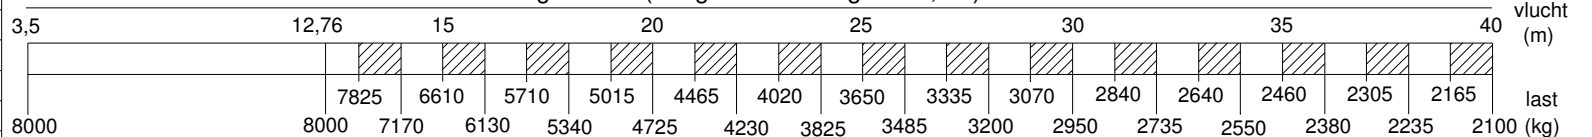

**SPIERINGS
KRANEN**

Merk: **SPIERINGS**

Type: **SK488-AT4**

Kraankenmerk (kraan 40 m vlucht)

Serienummer

Bouwjaar

Kraangroep : 3 vlg. NEN 2018
Lastspectrum : 2 vlg. NEN 2018
Gebruiksklasse : A vlg. NEN 2018
Stabiliteit : vlg. NEN 2022

Max.
Gieklengte

40m

Snelheden

Horizontaal / 30° getopt

	m/min	kg
	18	8000
	27	4000
	40	2000
	60	0
	0 - 70 m/min	
	0-0,9 omw/min	

HIJSTABEL Afstempeling 6,90 m x 6,84 m (max. windkracht 7)

Giek horizontaal

haakhoogte 25 m (hoogte onder de giek 26,8m)

Giek 30° getopt

HIJSTABEL Afstempeling 6,90 m x 5,15 m (max. windkracht 6)

Giek horizontaal

haakhoogte 25 m (hoogte onder de giek 26,8m)

Giek 30° getopt

Alle bewegingen hydraulisch traploos regelbaar
30° Toppen vanuit kraankabine of afstandsbediening
Opgesteld verrijden alleen met horizontale giek over de voorkant en met vergrendeld bovenframe.
Max. scheefstand kraan tijdens opgesteld verrijden: 2°
Aangegeven last is bedrijfslast
Kraan volledig geballast : 8700 kg
Kraan afgestempeld vlg. voorschrift
Zwenkbereik onbeperkt (360°) in afgestempelde stand
Stempelvierhoek : 6,90 x 6,84 m
Werken toegestaan t/m windkracht 7 (17 m/sec)
Windoppervlak last max. 1,0 m²/ ton bij windkracht 7
Stempelvierhoek : 6,90 x 5,15 m
Werken toegestaan t/m windkracht 6 (13 m/sec)
Windoppervlak last max. 1,0 m²/ ton bij windkracht 6
Temperatuurbereik : -20°C tot +40°C
Max. reeptrek : 4000 kg ; in alle gevallen 2 hijsparten
De kraan geheel strijken bij windkracht > 9 (21 m/sec)
488.00.001/A