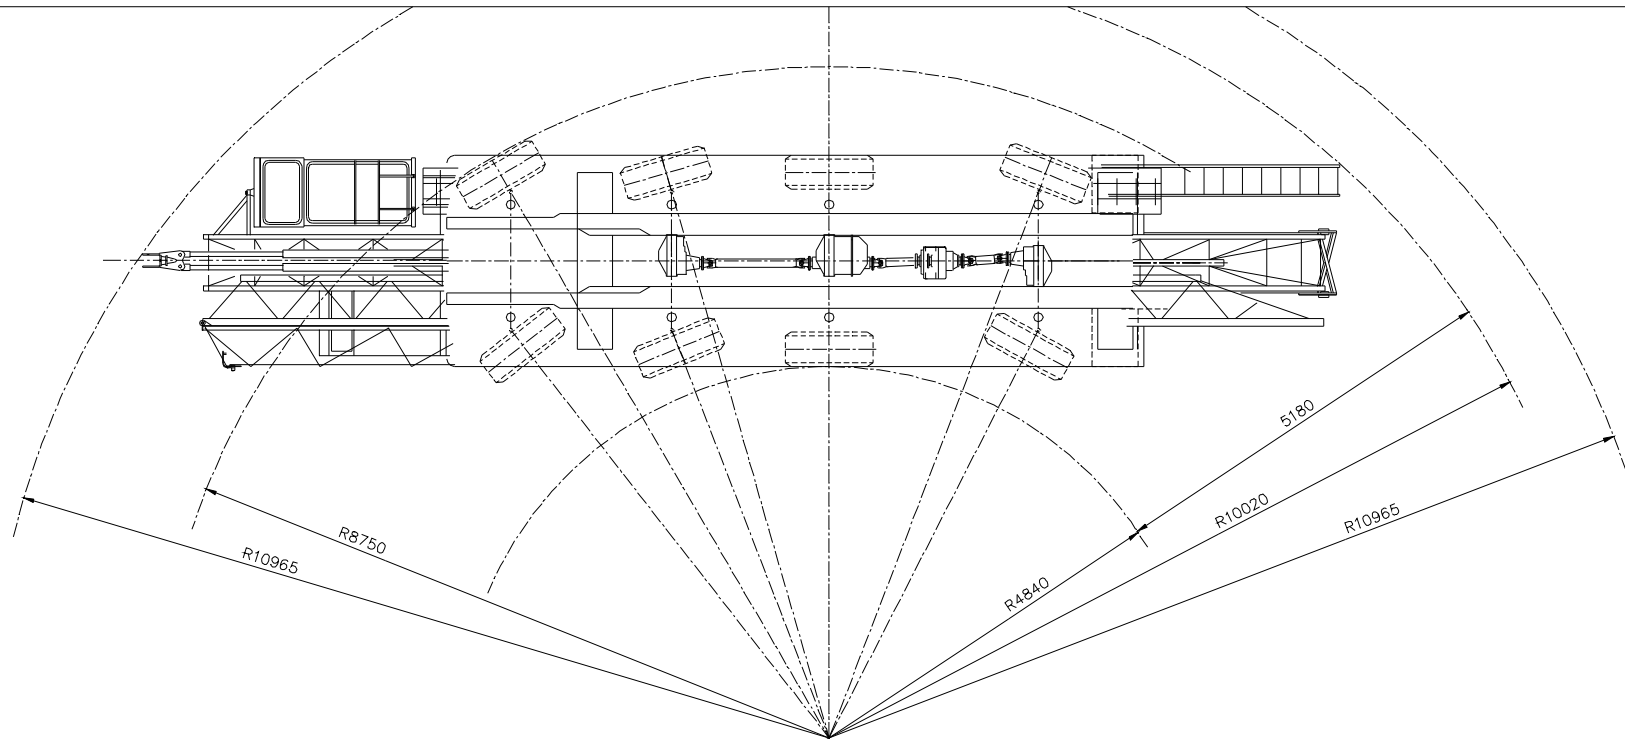

**SPIERINGS
KRANEN**

Merk: **SPIERINGS**

Type: **SK488-AT4**

Kraankenmerk (kraan 40 m vlucht)

Serienummer

Bouwjaar

Kraangroep : 3 vlg. NEN 2018
Lastspectrum : 2 vlg. NEN 2018
Gebruiksklasse : A vlg. NEN 2018
Stabiliteit : vlg. NEN 2022

Giek 30° getopt

HIJSTABEL Afstempeling 6,90 m x 5,15 m (max. windkracht 6)

Giek horizontaal

haakhoogte 25 m (hoogte onder de giek 26,8m)

Giek 30° getopt

Alle bewegingen hydraulisch traploos regelbaar
30° Toppen vanuit kraankabine of afstandsbediening
Opgesteld verrijden alleen met horizontale giek over de voorkant en met vergrendeld bovenframe.
Max. scheefstand kraan tijdens opgesteld verrijden: 2°
Aangegeven last is bedrijfslast
Kraan volledig geballast : 8700 kg
Kraan afgestempeld vlg. voorschrift
Zwenkbereik onbeperkt (360°) in afgestempelde stand
Stempelvierhoek : 6,90 x 6,84 m
Werken toegestaan t/m windkracht 7 (17 m/sec)
Windoppervlak last max. 1,0 m²/ ton bij windkracht 7
Stempelvierhoek : 6,90 x 5,15 m
Werken toegestaan t/m windkracht 6 (13 m/sec)
Windoppervlak last max. 1,0 m²/ ton bij windkracht 6
Temperatuurbereik : -20°C tot +40°C
Max. reeptrek : 4000 kg ; in alle gevallen 2 hijsparten
De kraan geheel strijken bij windkracht > 9 (21 m/sec)
488.00.001/A

SPIERINGS HYDRAULISCHE VOUWKRAAN

SK 488 - AT4

SPIERINGS
KRANEN

Merwedestraat 15
5347 KZ Oss NL
Tel. 0412-626964
Fax 0412-645299

Totaal gewicht: 48000 kg

SPIERINGS HYDRAULISCHE VOUWKRAAN SK 488 - AT4

Merwedestraat 15
 5347 KZ Oss NL
 Tel. (31) 412 626964
 Fax (31) 412 645299