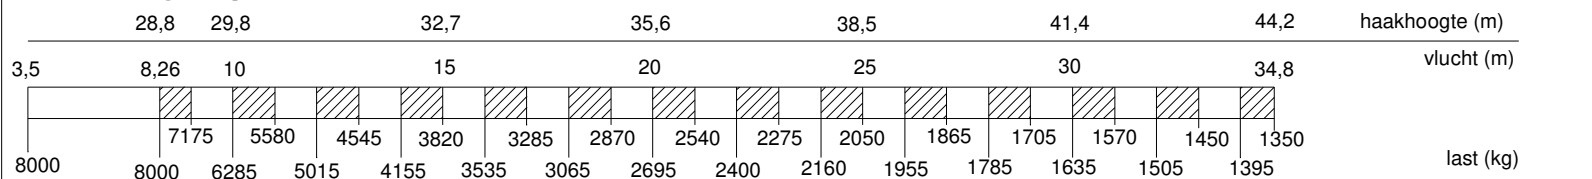

Max.
Gieklengte

40m

Snelheden

Horizontaal / 30° getopt

	m/min	kg
	18	8000
	27	4000
	40	2000
	60	0
	0 - 70 m/min	
	0-0,9 omw/min	

HIJSTABEL Afstempeling 6,90 m x 6,84 m (max. windkracht 7)

Giek horizontaal

haakhoogte 25 m (hoogte onder de giek 26,8m)

Giek 30° getopt

HIJSTABEL Afstempeling 6,90 m x 5,15 m (max. windkracht 6)

Giek horizontaal

haakhoogte 25 m (hoogte onder de giek 26,8m)

Giek 30° getopt

Alle bewegingen hydraulisch traploos regelbaar
30° Toppen vanuit kraankabine of afstandsbediening
Opgesteld verrijden alleen met horizontale giek over de voorkant en met vergrendeld bovenframe.
Max. scheefstand kraan tijdens opgesteld verrijden: 2°
Aangegeven last is bedrijfslast
Kraan volledig geballast : 8700 kg
Kraan afgestempeld vlg. voorschrift
Zwenkbereik onbeperkt (360°) in afgestempelde stand
Stempelvierhoek : 6,90 x 6,84 m
Werken toegestaan t/m windkracht 7 (17 m/sec)
Windoppervlak last max. 1,0 m²/ ton bij windkracht 7
Stempelvierhoek : 6,90 x 5,15 m
Werken toegestaan t/m windkracht 6 (13 m/sec)
Windoppervlak last max. 1,0 m²/ ton bij windkracht 6
Temperatuurbereik : -20°C tot +40°C
Max. reeptrek : 4000 kg ; in alle gevallen 2 hijsparten
De kraan geheel strijken bij windkracht > 9 (21 m/sec)
488.00.001/A

SPIERINGS HYDRAULISCHE VOUWKRAAN

SK 488 - AT4

SPIERINGS
KRANEN

Merwedestraat 15
5347 KZ Oss NL
Tel. 0412-626964
Fax 0412-645299

Totaal gewicht: 48000 kg

SPIERINGS HYDRAULISCHE VOUWKRAAN SK 488 - AT4

Merwedestraat 15
 5347 KZ Oss NL
 Tel. (31) 412 626964
 Fax (31) 412 645299