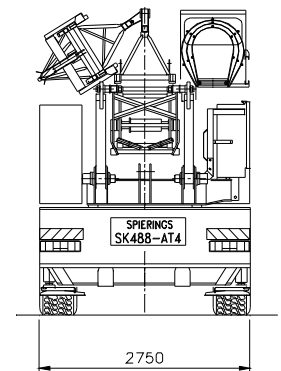

Max.
Gieklengte

40m

Snelheden

Horizontaal / 30° getopt

	m/min	kg
	18	8000
	27	4000
	40	2000
	60	0
	0 - 70 m/min	
	0-0,9 omw/min	

HIJSTABEL Afstempeling 6,90 m x 6,84 m (max. windkracht 7)

Giek horizontaal

haakhoogte 25 m (hoogte onder de giek 26,8m)

Giek 30° getopt

HIJSTABEL Afstempeling 6,90 m x 5,15 m (max. windkracht 6)

Giek horizontaal

haakhoogte 25 m (hoogte onder de giek 26,8m)

Giek 30° getopt

Alle bewegingen hydraulisch traploos regelbaar
30° Toppen vanuit kraankabine of afstandsbediening
Opgesteld verrijden alleen met horizontale giek over de voorkant en met vergrendeld bovenframe.
Max. scheefstand kraan tijdens opgesteld verrijden: 2°
Aangegeven last is bedrijfslast
Kraan volledig geballast : 8700 kg
Kraan afgestempeld vlg. voorschrift
Zwenkbereik onbeperkt (360°) in afgestempelde stand
Stempelvierhoek : 6,90 x 6,84 m
Werken toegestaan t/m windkracht 7 (17 m/sec)
Windoppervlak last max. 1,0 m²/ ton bij windkracht 7
Stempelvierhoek : 6,90 x 5,15 m
Werken toegestaan t/m windkracht 6 (13 m/sec)
Windoppervlak last max. 1,0 m²/ ton bij windkracht 6
Temperatuurbereik : -20°C tot +40°C
Max. reeptrek : 4000 kg ; in alle gevallen 2 hijsparten
De kraan geheel strijken bij windkracht > 9 (21 m/sec)
488.00.001/A