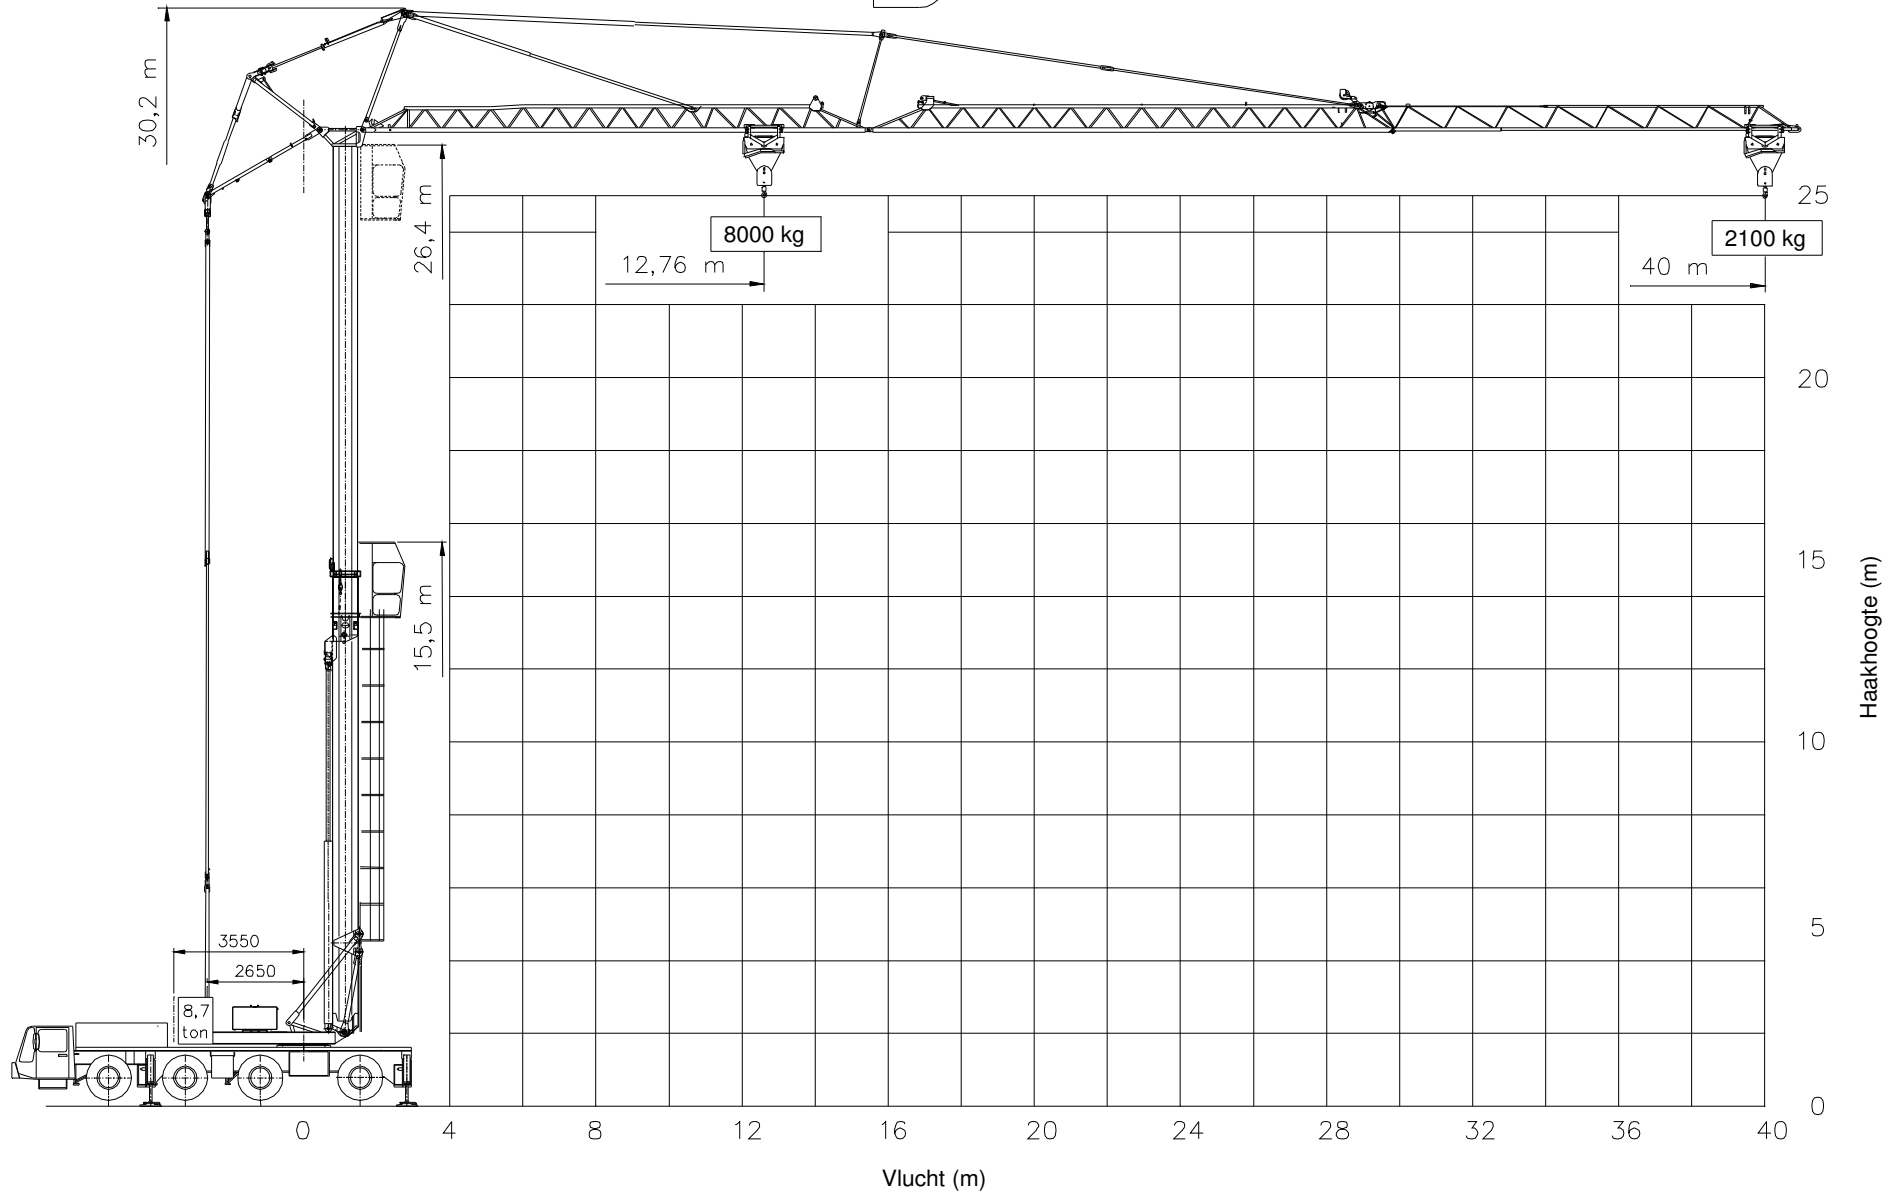

Giek 30° getopt

HIJSTABEL Afstempeling 6,90 m x 5,15 m (max. windkracht 6)

Giek horizontaal

haakhoogte 25 m (hoogte onder de giek 26,8m)

Giek 30° getopt

Alle bewegingen hydraulisch traploos regelbaar
30° Toppen vanuit kraankabine of afstandsbediening
Opgesteld verrijden alleen met horizontale giek over de voorkant en met vergrendeld bovenframe.
Max. scheefstand kraan tijdens opgesteld verrijden: 2°
Aangegeven last is bedrijfslast
Kraan volledig geballast : 8700 kg
Kraan afgestempeld vlg. voorschrift
Zwenkbereik onbeperkt (360°) in afgestempelde stand
Stempelvierhoek : 6,90 x 6,84 m
Werken toegestaan t/m windkracht 7 (17 m/sec)
Windoppervlak last max. 1,0 m²/ ton bij windkracht 7
Stempelvierhoek : 6,90 x 5,15 m
Werken toegestaan t/m windkracht 6 (13 m/sec)
Windoppervlak last max. 1,0 m²/ ton bij windkracht 6
Temperatuurbereik : -20°C tot +40°C
Max. reeptrek : 4000 kg ; in alle gevallen 2 hijsparten
De kraan geheel strijken bij windkracht > 9 (21 m/sec)
488.00.001/A

SPIERINGS HYDRAULISCHE VOUWKRAAN

SK 488 - AT4

SPIERINGS
KRANEN

Merwedestraat 15
5347 KZ Oss NL
Tel. 0412-626964
Fax 0412-645299

Totaal gewicht: 48000 kg

SPIERINGS HYDRAULISCHE VOUWKRAAN SK 488 - AT4

Merwedestraat 15
 5347 KZ Oss NL
 Tel. (31) 412 626964
 Fax (31) 412 645299

HIJSSPECIFICATIES SPIERINGS VOUWKRAAN SK 488 - AT4

HIJSSPECIFICATIES SPIERINGS VOUKRAAN

SK 488 - AT4