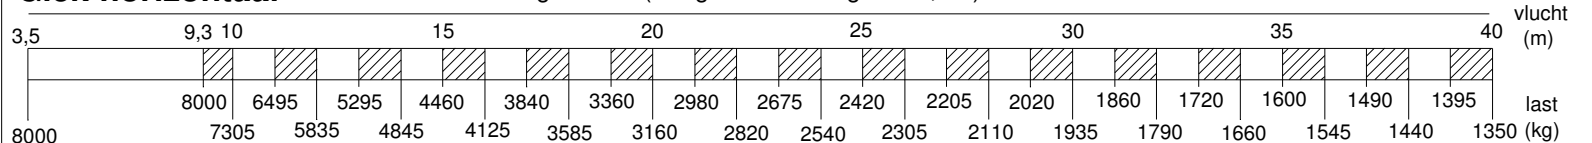

**SPIERINGS
KRANEN**

Merk: **SPIERINGS**

Type: **SK488-AT4**

Kraankenmerk (kraan 40 m vlucht)

Serienummer

Bouwjaar

Kraangroep : 3 vlg. NEN 2018
Lastspectrum : 2 vlg. NEN 2018
Gebruiksklasse : A vlg. NEN 2018
Stabiliteit : vlg. NEN 2022

Max.
Gieklengte

40m

Snelheden

Horizontaal / 30° getopt

	m/min	kg
	18	8000
	27	4000
	40	2000
	60	0
	0 - 70 m/min	
	0-0,9 omw/min	

HIJSTABEL Afstempeling 6,90 m x 6,84 m (max. windkracht 7)

Giek horizontaal

haakhoogte 25 m (hoogte onder de giek 26,8m)

Giek 30° getopt

HIJSTABEL Afstempeling 6,90 m x 5,15 m (max. windkracht 6)

Giek horizontaal

haakhoogte 25 m (hoogte onder de giek 26,8m)

Giek 30° getopt

Alle bewegingen hydraulisch traploos regelbaar
30° Toppen vanuit kraankabine of afstandsbediening
Opgesteld verrijden alleen met horizontale giek over de voorkant en met vergrendeld bovenframe.
Max. scheefstand kraan tijdens opgesteld verrijden: 2°
Aangegeven last is bedrijfslast
Kraan volledig geballast : 8700 kg
Kraan afgestempeld vlg. voorschrift
Zwenkbereik onbeperkt (360°) in afgestempelde stand
Stempelvierhoek : 6,90 x 6,84 m
Werken toegestaan t/m windkracht 7 (17 m/sec)
Windoppervlak last max. 1,0 m²/ ton bij windkracht 7
Stempelvierhoek : 6,90 x 5,15 m
Werken toegestaan t/m windkracht 6 (13 m/sec)
Windoppervlak last max. 1,0 m²/ ton bij windkracht 6
Temperatuurbereik : -20°C tot +40°C
Max. reeptrek : 4000 kg ; in alle gevallen 2 hijsparten
De kraan geheel strijken bij windkracht > 9 (21 m/sec)
488.00.001/A