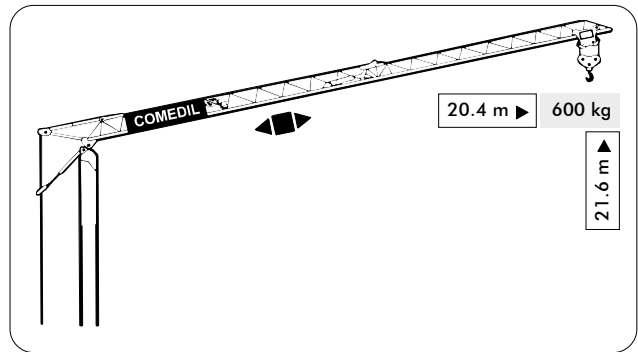

COMEDIL CBR 21H-1.6

- montaggio oleodinamico integrale
- full hydraulic erection
- vollhydraulische Montage
- montage hydraulique intégral
- montaje hidraulico integral
- zincatura a caldo torre e freccia
- galvanized tower and jib
- feuerverzinkt
- flèche et mât galvanisés
- torre y pluma cincadas en caliente
- trasportabile con zavorra di montaggio
- towable with erection ballast
- verfahrbar mit Montage-Ballast
- transportable avec lest de montage
- transportable con lastre de montaje

CBR 21H-1.6			Trifase			Mono-Trifase		
			m/min	kg	kW	m/min	kg	kW
Sollevamento Hoisting Heben Levage Elevación			5	1600	1.5			
			14	1600	3.7	11	1200	2.2
			28	900	4.4	22	600	2.2
Distribuzione • Trolleying Katzfahren • Distribution • Distribución				30		1.5	23	1.5
Rotazione • Slewing • Schwenken Orientation • Orientación				0.2 → 0.9 tr/min - U/min - rpm		1.5	0.2 → 0.9 tr/min - U/min - rpm	
Montaggio • Erection • Montage • Montage • Montaje				1.5 kW		1.8 kW		
Potenza elettrica necessaria • Power Requirements • Anschlusswert Puissance électrique nécessaire • Potencia eléctrica necesaria				10 kVA		3 kVA		6 kVA
Rete elettrica • Mains Supply • Netzstrom • Réseau • Alimentación				380 V / 400 V - 50 Hz		220V/230V - 50 Hz		380V/400V - 50 Hz
Zavorra • Ballast • Ballast • Lest • Lastre			78 10 kg	Peso gru • Crane weight • Konstruktionsgewicht • Poids de la grue • Peso della grua			5400 kg	

98/37 CE - 87/405 CEE - 89/336 CEE
DIN 15018/15019

COMEDIL

Gru Comedil s.r.l.
Via S. Egidio 42/A
33074 Fontanafredda (PN) - Italy
Tel. 0434 567 311- Telefax 0434 998631
Internet e-mail: info@comedil.com
Internet home page: <http://www.comedil.com>

AGENTE / DEALER / HÄNDLER / DISTRIBUTEUR / AGENTE

Databes techniques seulement indicatives
Modifications réservées sans préavis
Angaben und Beschreibung unverbindlich
Änderungen vorbehalten ohne weitere Mitteilung
Specifications and data not binding
Subject to modification without notice
Dati illustrativi non impegnativi
Con riserva di modifica senza preavviso
UTE.DOC. 03_2001 REV000