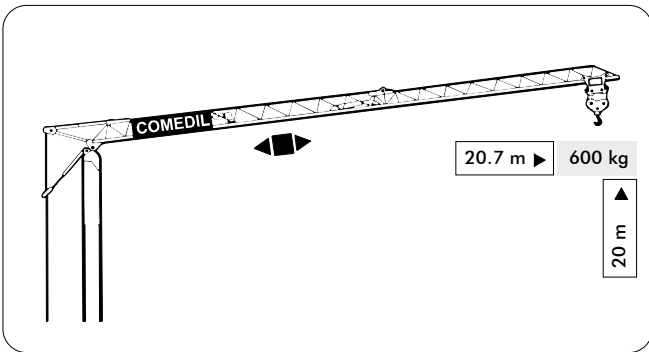

COMEDIL CBR 21H-1.6

- montaggio oleodinamico integrale
- full hydraulic erection
- vollhydraulische Montage
- montage hydraulique intégral
- montaje hidraulico integral
- zincatura a caldo torre e freccia
- galvanized tower and jib
- feuerverzinkt
- flèche et mât galvanisés
- torre y pluma cincadas en caliente
- trasportabile con zavorra di montaggio
- towable with erection ballast
- verfahrbar mit Montage-Ballast
- transportable avec lest de montage
- transportable con lastre de montaje

CBR 21H-1.6			Trifase			Mono-Trifase		
			m/min	kg	kW	m/min	kg	kW
Sollevamento Hoisting Heben Levage Elevación			5	1600	1.5			
			14	1600	3.7	11	1200	2.2
			28	900	4.4	22	600	2.2
Distribuzione • Trolleying Katzfahren • Distribution • Distribución				30		1.5	23	1.5
Rotazione • Slewing • Schwenken Orientation • Orientación				0.2 → 0.9 tr/min - U/min - rpm		1.5	0.2 → 0.9 tr/min - U/min - rpm	
Montaggio • Erection • Montage • Montage • Montaje				1.5 kW		1.8 kW		
Potenza elettrica necessaria • Power Requirements • Anschlusswert Puissance électrique nécessaire • Potencia eléctrica necesaria				10 kVA		3 kVA		6 kVA
Rete elettrica • Mains Supply • Netzstrom • Réseau • Alimentación				380 V / 400 V - 50 Hz		220V/230V - 50 Hz		380V/400V - 50 Hz
Zavorra • Ballast • Ballast • Lest • Lastre			78 10 kg	Peso gru • Crane weight • Konstruktionsgewicht • Poids de la grue • Peso della grua			5400 kg	

98/37 CE - 87/405 CEE - 89/336 CEE
DIN 15018/15019

COMEDIL

Gru Comedil s.r.l.
Via S. Egidio 42/A
33074 Fontanafredda (PN) - Italy
Tel. 0434 567 311- Telefax 0434 998631
Internet e-mail: info@comedil.com
Internet home page: <http://www.comedil.com>

AGENTE / DEALER / HÄNDLER / DISTRIBUTEUR / AGENTE

Databes techniques seulement indicatives
Modifications réservées sans préavis
Angaben und Beschreibung unverbindlich
Änderungen vorbehalten ohne weitere Mitteilung
Specifications and data not binding
Subject to modification without notice
Dati illustrativi non impegnativi
Con riserva di modifica senza preavviso
UTE.DOC. 03_2001 REV000