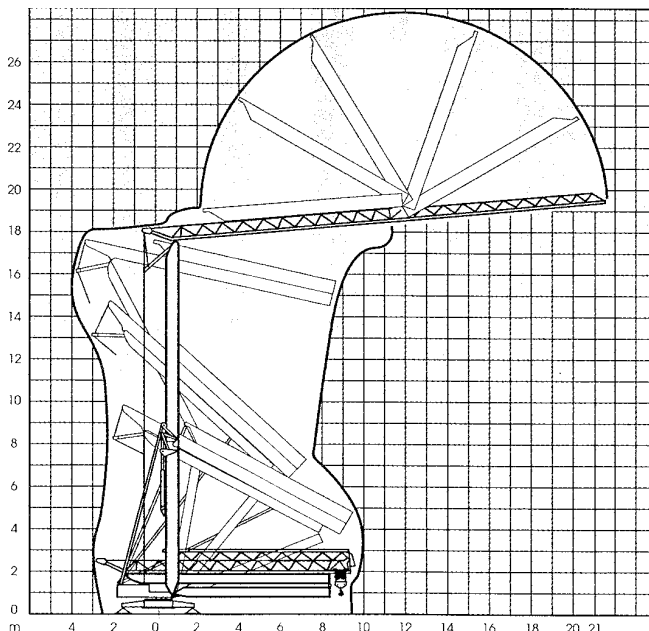

COMEDIL CBR 21H-1.6

- montaggio oleodinamico integrale
- full hydraulic erection
- vollhydraulische Montage
- montage hydraulique intégral
- montaje hidraulico integral
- zincatura a caldo torre e freccia
- galvanized tower and jib
- feuerverzinkt
- flèche et mât galvanisés
- torre y pluma cincadas en caliente
- trasportabile con zavorra di montaggio
- towable with erection ballast
- verfahrbar mit Montage-Ballast
- transportable avec lest de montage
- transportable con lastre de montaje

CBR 21H-1.6			Trifase			Mono-Trifase		
			m/min	kg	kW	m/min	kg	kW
Sollevamento Hoisting Heben Levage Elevación			5	1600	1.5			
			14	1600	3.7	11	1200	2.2
			28	900	4.4	22	600	2.2
Distribuzione • Trolleying Katzfahren • Distribution • Distribución				30		1.5	23	1.5
Rotazione • Slewing • Schwenken Orientation • Orientación				0.2 → 0.9 tr/min - U/min - rpm		1.5	0.2 → 0.9 tr/min - U/min - rpm	
Montaggio • Erection • Montage • Montage • Montaje				1.5 kW		1.8 kW		
Potenza elettrica necessaria • Power Requirements • Anschlusswert Puissance électrique nécessaire • Potencia eléctrica necesaria				10 kVA		3 kVA		6 kVA
Rete elettrica • Mains Supply • Netzstrom • Réseau • Alimentación				380 V / 400 V - 50 Hz		220V/230V - 50 Hz		380V/400V - 50 Hz
Zavorra • Ballast • Ballast • Lest • Lastre			78 10 kg	Peso gru • Crane weight • Konstruktionsgewicht • Poids de la grue • Peso della grua			5400 kg	

98/37 CE - 87/405 CEE - 89/336 CEE
DIN 15018/15019

COMEDIL

Gru Comedil s.r.l.
Via S. Egidio 42/A
33074 Fontanafredda (PN) - Italy
Tel. 0434 567 311- Telefax 0434 998631
Internet e-mail: info@comedil.com
Internet home page: <http://www.comedil.com>

AGENTE / DEALER / HÄNDLER / DISTRIBUTEUR / AGENTE

Databes techniques seulement indicatives
Modifications réservées sans préavis
Angaben und Beschreibung unverbindlich
Änderungen vorbehalten ohne weitere Mitteilung
Specifications and data not binding
Subject to modification without notice
Dati illustrativi non impegnativi
Con riserva di modifica senza preavviso
UTE.DOC. 03_2001 REV000