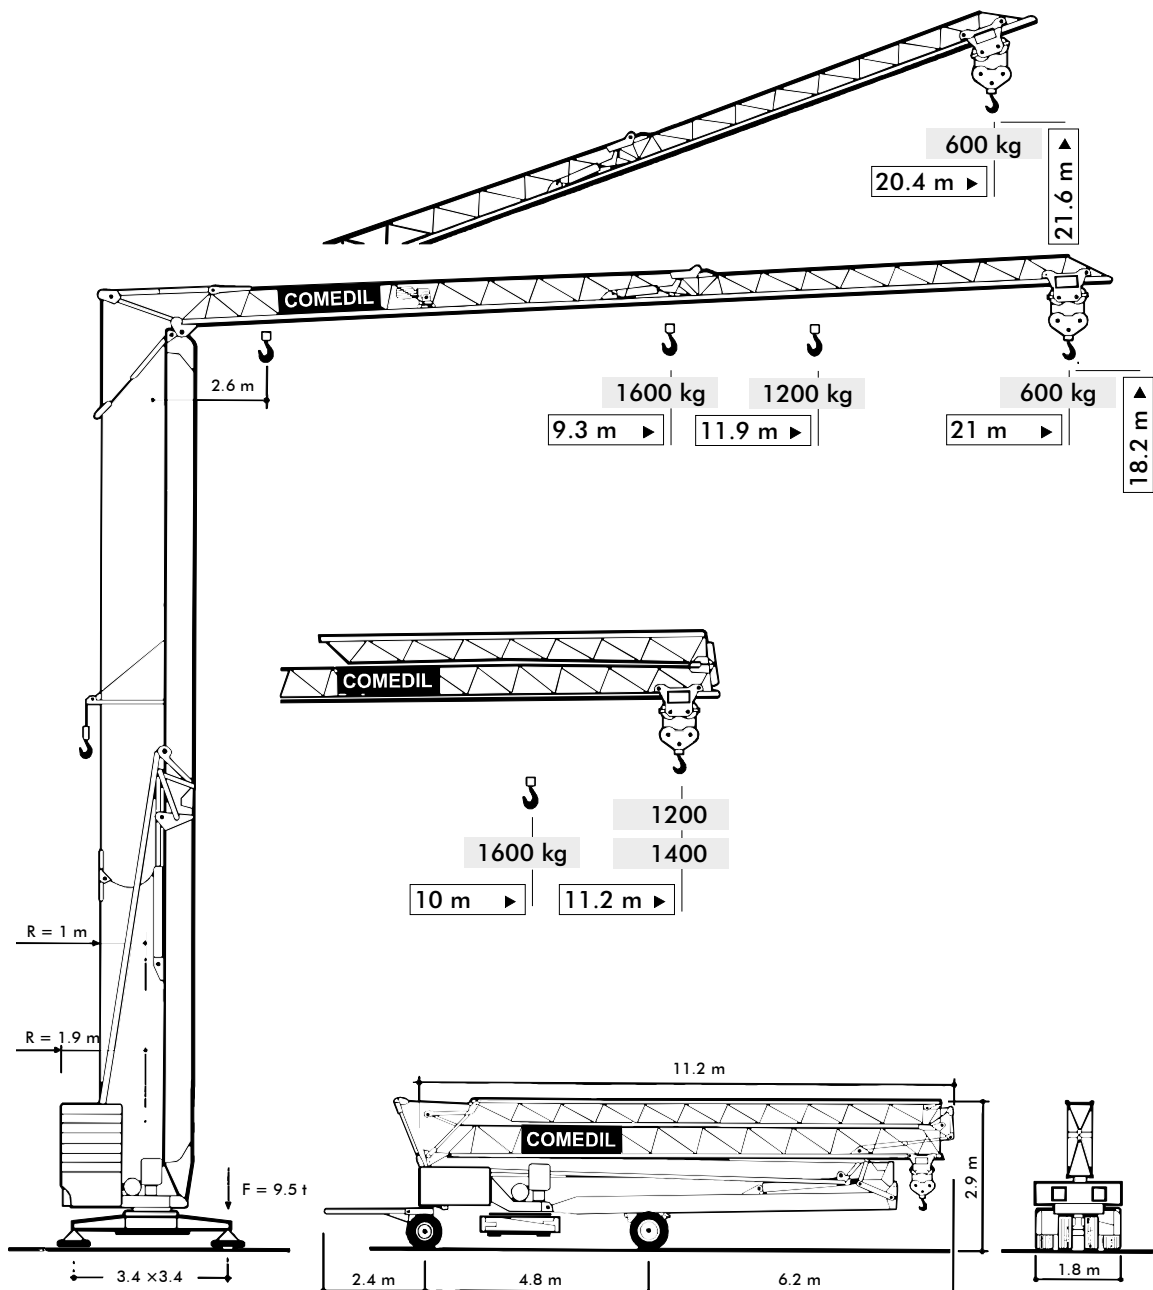

Gru a montaggio rapido

Self-erecting Crane • Grue à montage rapide
Schnellmontagekran • Grúa de montaje rapido

CBR 21H-1.6

simple, available and cost effective™

Courtesy of Crane.Market

COMEDIL CBR 21H-1.6

- montaggio oleodinamico integrale
- full hydraulic erection
- vollhydraulische Montage
- montage hydraulique intégral
- montaje hidraulico integral
- zincatura a caldo torre e freccia
- galvanized tower and jib
- feuerverzinkt
- flèche et mât galvanisés
- torre y pluma cincadas en caliente
- trasportabile con zavorra di montaggio
- towable with erection ballast
- verfahrbar mit Montage-Ballast
- transportable avec lest de montage
- transportable con lastre de montaje

CBR 21H-1.6			Trifase			Mono-Trifase		
			m/min	kg	kW	m/min	kg	kW
Sollevamento Hoisting Heben Levage Elevación			5	1600	1.5			
			14	1600	3.7	11	1200	2.2
			28	900	4.4	22	600	2.2
Distribuzione • Trolleying Katzfahren • Distribution • Distribución				30		1.5	23	1.5
Rotazione • Slewing • Schwenken Orientation • Orientación				0.2 → 0.9 tr/min - U/min - rpm		1.5	0.2 → 0.9 tr/min - U/min - rpm	
Montaggio • Erection • Montage • Montage • Montaje				1.5 kW		1.8 kW		
Potenza elettrica necessaria • Power Requirements • Anschlusswert Puissance électrique nécessaire • Potencia eléctrica necesaria				10 kVA		3 kVA		6 kVA
Rete elettrica • Mains Supply • Netzstrom • Réseau • Alimentación				380 V / 400 V - 50 Hz		220V/230V - 50 Hz		380V/400V - 50 Hz
Zavorra • Ballast • Ballast • Lest • Lastre			78 10 kg	Peso gru • Crane weight • Konstruktionsgewicht • Poids de la grue • Peso della grua			5400 kg	